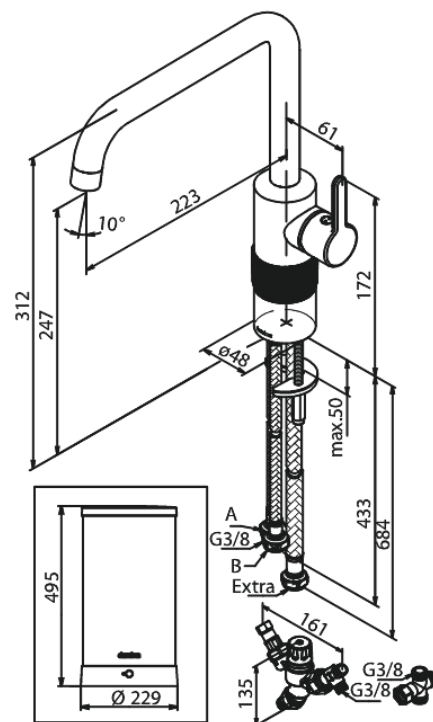

FM Mattsson Germany GmbH
Biedenkamp 3c, DE-21509 Glinde bei Hamburg

+31 854 018 788 info@damixa.de

Weitere Information auf <https://damixa.de>

damixa