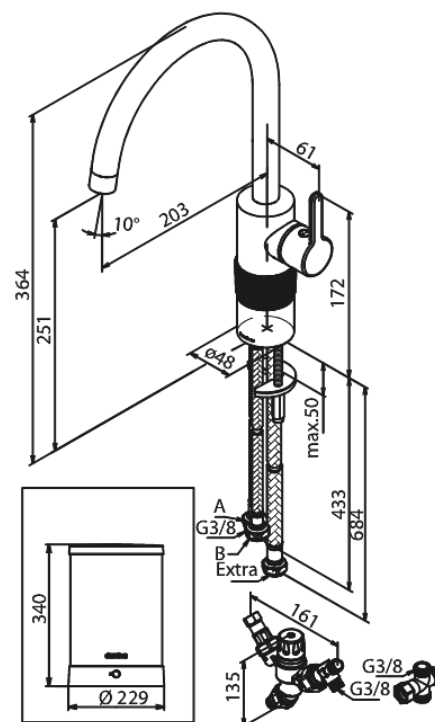

Funktionen

FM Mattsson Germany GmbH
Biedenkamp 3c, DE-21509 Glinde bei Hamburg

+31 854 018 788 info@damixa.de

Weitere Information auf <https://damixa.de>

damixa