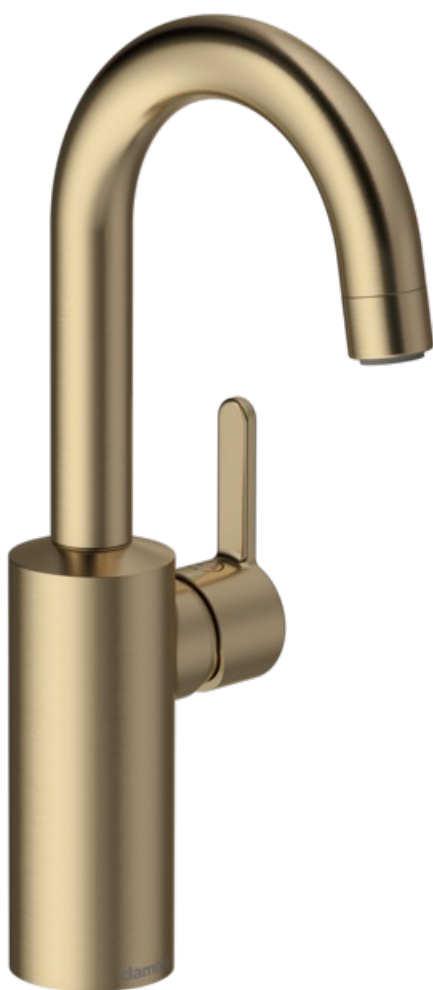

Silhouet

Piccolo Waschtischarmatur

Art.-Nr. 747308800
Oberfläche: Gebürstete Bronze
Serien: Silhouet

EAN 5708516854548

Produktbeschreibung:

Keramikkartusche
Kaltstart
Rub-Clean Reinigungsfunktion
Eco-Save Wassersparfunktion
6l/m Perlator