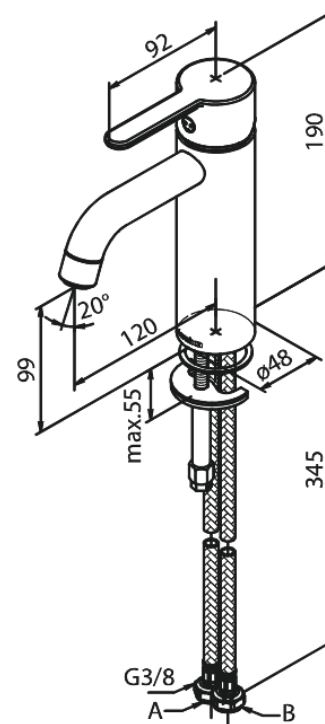

Funktionen

FM Mattsson Germany GmbH
Biedenkamp 3c, DE-21509 Glinde bei Hamburg

+31 854 018 788 info@damixa.de

Weitere Information auf <https://damixa.de>

damixa