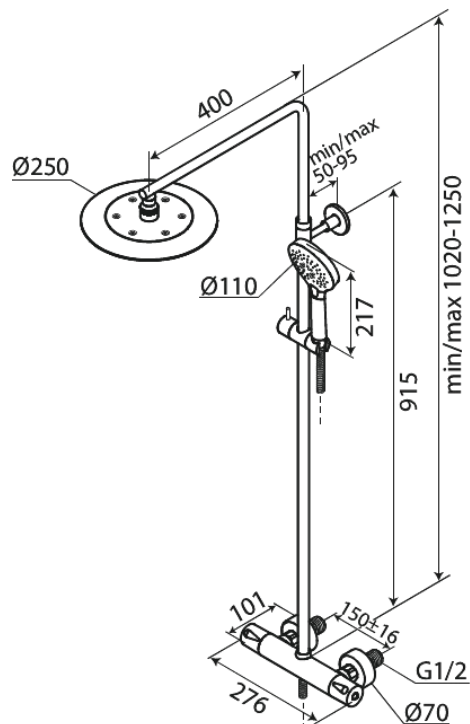

# Thermostat Duschsystem

Artikel Nr.: 579548835  
Oberfläche: Gebürstete Bronze  
Serien: Silhouet

EAN nummer: 5708516854470

## Produktbeschreibung:

Höhenverstellbar  
1750 mm Metallschlauch  
Mit integrierter Umstellung  
150 mm Stichmaß  
Inkl. 3/4" Rosetten und S-Anschlüsse  
Inklusive Kopfbrause, Handbrause und Schlauch  
Kopfbrause max. 9 l/m / Handbrause max. 9 l/m