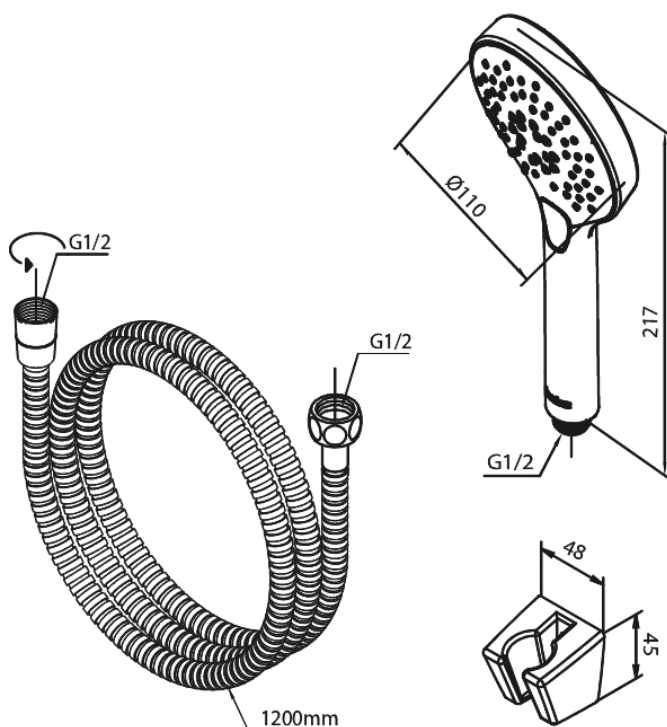

Silhouet

Wannenset

Art.-Nr. 765258800
Oberfläche: Gebürstete Bronze
Serien: Silhouet

EAN 5708516854418

Produktbeschreibung:

Wasserverbrauch max.9 l/min
3-fach verstellbar

Funktionen

FM Mattsson Germany GmbH
Biedenkamp 3c, DE-21509 Glinde bei Hamburg