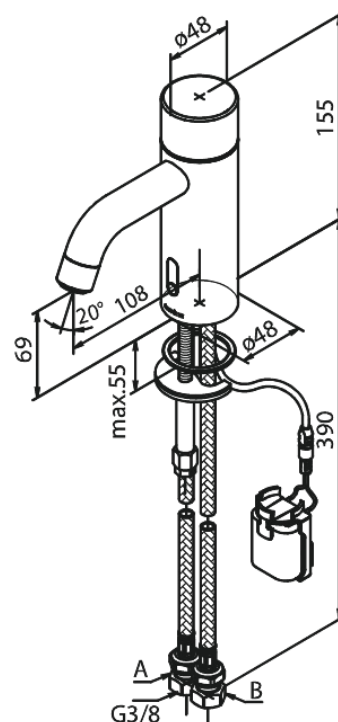

Funktionen

FM Mattsson Germany GmbH
Biedenkamp 3c, DE-21509 Glinde bei Hamburg

+31 854 018 788 info@damixa.de

Weitere Information auf <https://damixa.de>

damixa