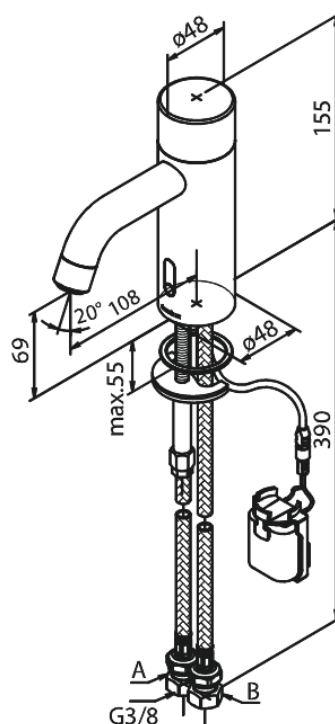

# Touchless Waschtischarmatur Public

Art.-Nr. 740204600  
Oberfläche: Stahl  
Serien: Silhouet

EAN 5708516854388

## Produktbeschreibung:

Keramikkartusche  
Rub-Clean Reinigungsfunktion  
Standardinstallation  
6l/m Perlator  
Berührungsloser Sensor  
Voreinstellung für Temperatur und Wasserdurchfluss  
Kleiner Batteriebehälter mit Klettbefestigung  
Kein zusätzlicher Platzbedarf im Gehäuse  
Hygienisch