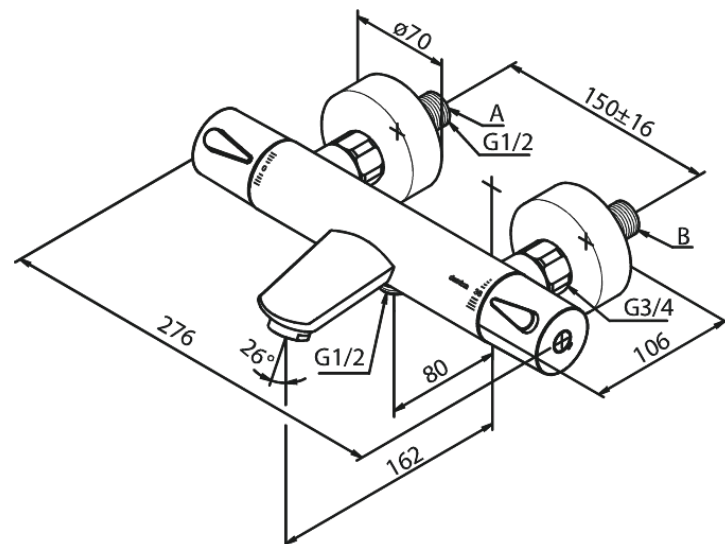

FM Mattsson Germany GmbH
Biedenkamp 3c, DE-21509 Glinde bei Hamburg

+31 854 018 788 info@damixa.de

Weitere Information auf <https://damixa.de>

damixa