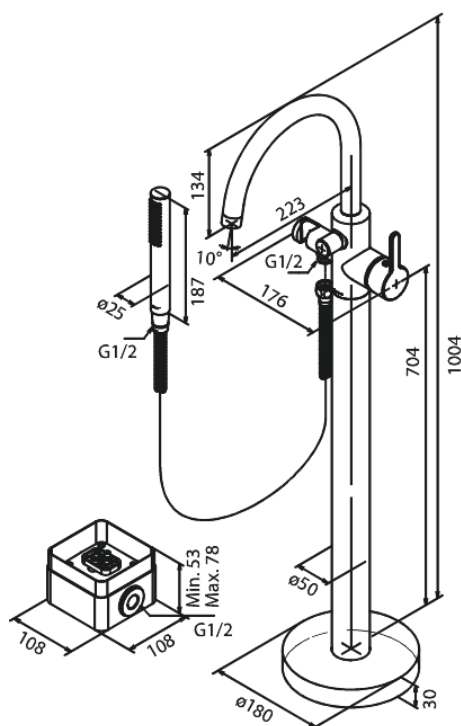

Funktionen

FM Mattsson Germany GmbH
Biedenkamp 3c, DE-21509 Glinde bei Hamburg

+31 854 018 788 info@damixa.de

Weitere Information auf <https://damixa.de>

damixa