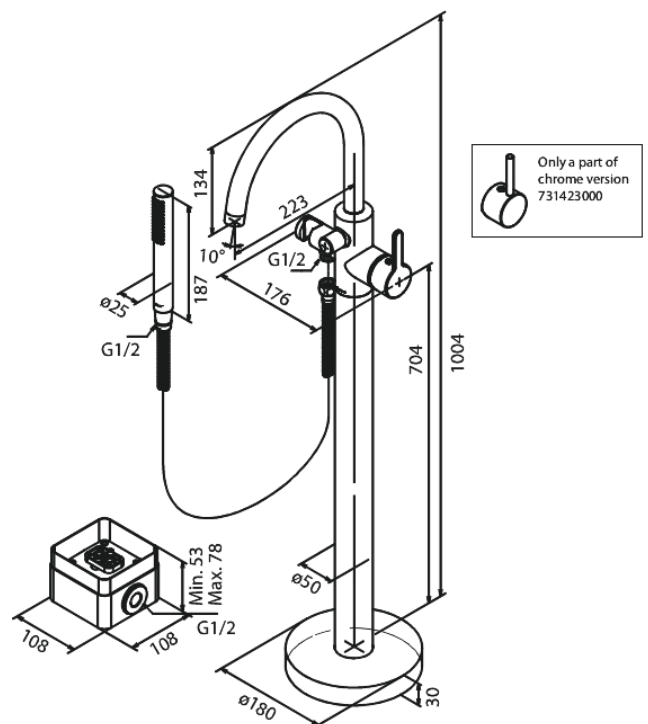

Funktionen

FM Mattsson Germany GmbH
Biedenkamp 3c, DE-21509 Glinde bei Hamburg

+31 854 018 788 info@damixa.de

Weitere Information auf <https://damixa.de>

damixa