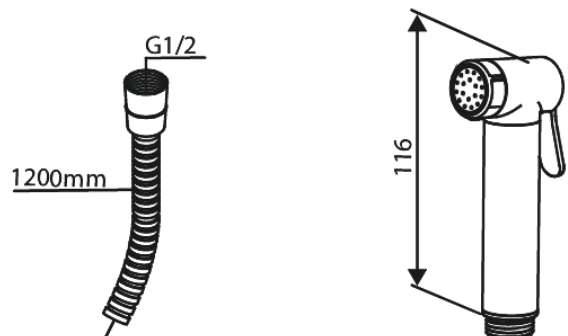

Funktionen

FM Mattsson Germany GmbH
Biedenkamp 3c, DE-21509 Glinde bei Hamburg

+31 854 018 788 info@damixa.de

Weitere Information auf <https://damixa.de>

damixa