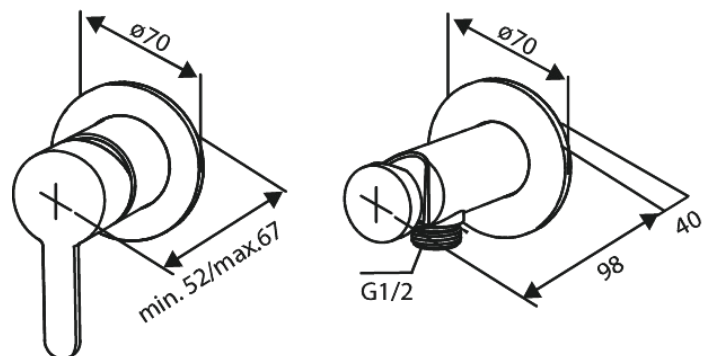

Funktionen

FM Mattsson Germany GmbH
Biedenkamp 3c, DE-21509 Glinde bei Hamburg

+31 854 018 788 info@damixa.de

Weitere Information auf <https://damixa.de>

damixa