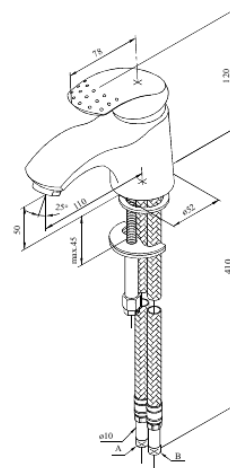

FM Mattsson Germany GmbH
Biedenkamp 3c, DE-21509 Glinde bei Hamburg

+31 854 018 788 info@damixa.de

Weitere Information auf <https://damixa.de>

damixa