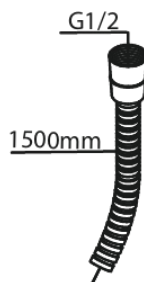

FM Mattsson Germany GmbH
Biedenkamp 3c, DE-21509 Glinde bei Hamburg

+31 854 018 788 info@damixa.de

Weitere Information auf <https://damixa.de>

damixa