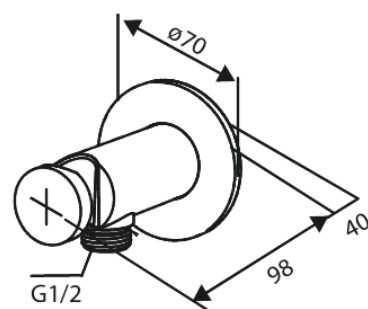

FM Mattsson Germany GmbH
Biedenkamp 3c, DE-21509 Glinde bei Hamburg

+31 854 018 788 info@damixa.de

Weitere Information auf <https://damixa.de>

damixa