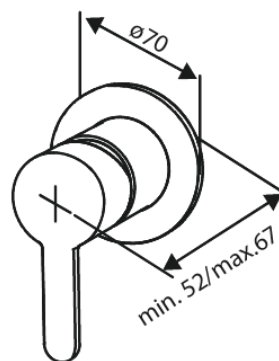

FM Mattsson Germany GmbH
Biedenkamp 3c, DE-21509 Glinde bei Hamburg

+31 854 018 788 info@damixa.de

Weitere Information auf <https://damixa.de>

damixa