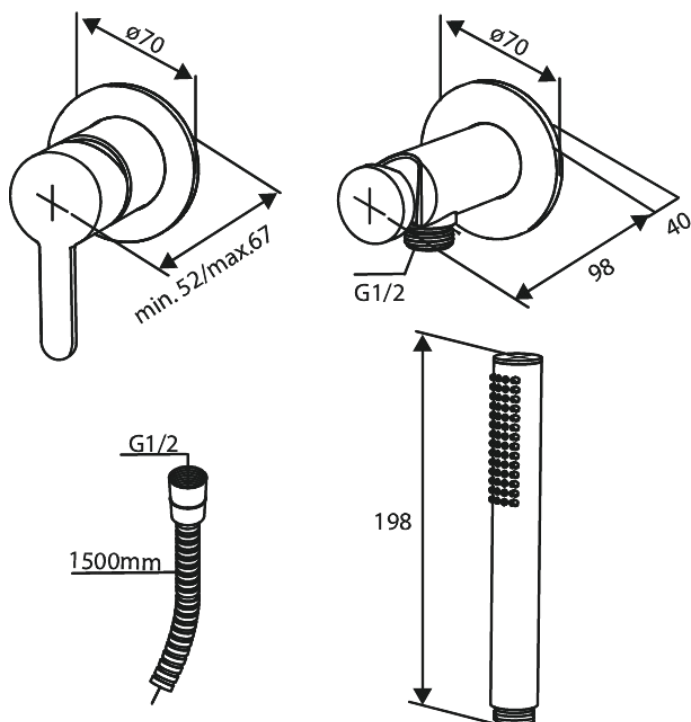

Silhouet

Unterputz-Fertigset Brausethermostat

Art.-Nr. 741108800
Oberfläche: Gebürstete Bronze
Serien: Silhouet

EAN 5708516854272

Produktbeschreibung:

Rosetten, Auslauf und Griffe aus Metall
Einfache Funktion
1/2" Anschluss für Handbrause
Keramikkartusche

Funktionen

FM Mattsson Germany GmbH
Biedenkamp 3c, DE-21509 Glinde bei Hamburg

+31 854 018 788 info@damixa.de

Weitere Information auf <https://damixa.de>

damixa