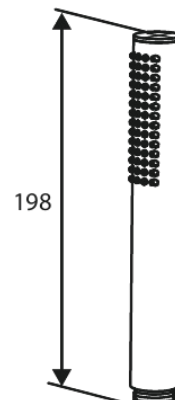

FM Mattsson Germany GmbH
Biedenkamp 3c, DE-21509 Glinde bei Hamburg

+31 854 018 788 info@damixa.de

Weitere Information auf <https://damixa.de>

damixa