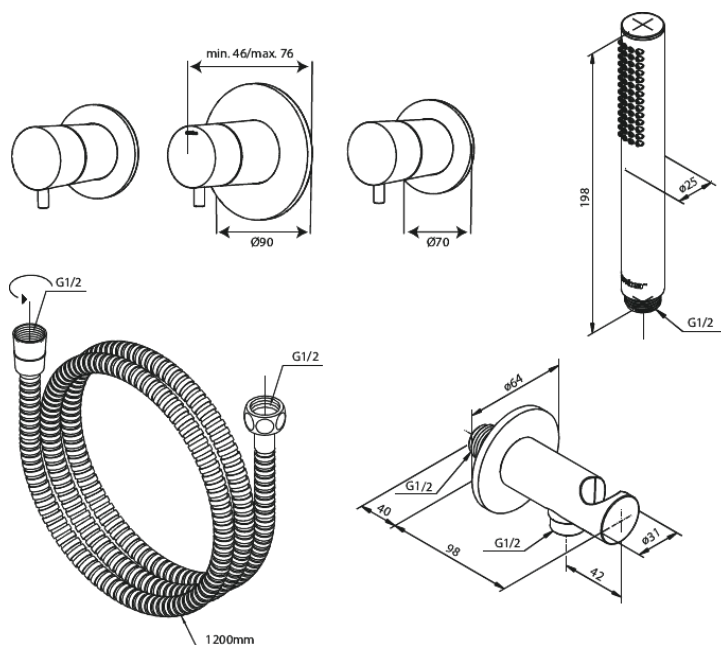

FM Mattsson Germany GmbH
Biedenkamp 3c, DE-21509 Glinde bei Hamburg

+31 854 018 788 info@damixa.de

Weitere Information auf <https://damixa.de>

damixa