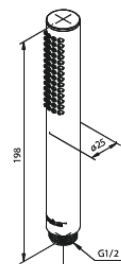

Funktionen

FM Mattsson Germany GmbH
Biedenkamp 3c, DE-21509 Glinde bei Hamburg

+31 854 018 788 info@damixa.de

Weitere Information auf <https://damixa.de>

damixa