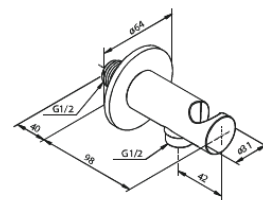

Funktionen

FM Mattsson Germany GmbH
Biedenkamp 3c, DE-21509 Glinde bei Hamburg

+31 854 018 788 info@damixa.de

Weitere Information auf <https://damixa.de>

damixa