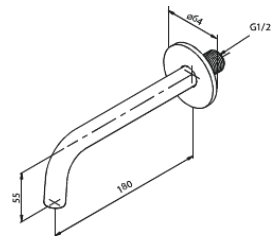

FM Mattsson Germany GmbH
Biedenkamp 3c, DE-21509 Glinde bei Hamburg

+31 854 018 788 info@damixa.de

Weitere Information auf <https://damixa.de>

damixa