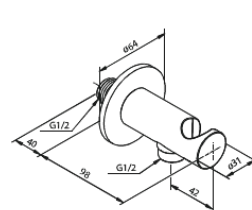

Funktionen

FM Mattsson Germany GmbH
Biedenkamp 3c, DE-21509 Glinde bei Hamburg

+31 854 018 788 info@damixa.de

Weitere Information auf <https://damixa.de>

damixa