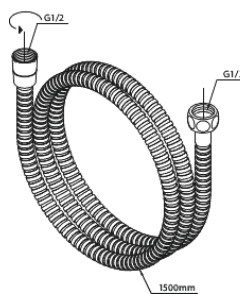

Funktionen

FM Mattsson Germany GmbH
Biedenkamp 3c, DE-21509 Glinde bei Hamburg

+31 854 018 788 info@damixa.de

Weitere Information auf <https://damixa.de>

damixa