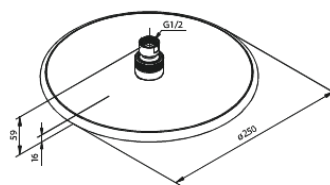

Funktionen

FM Mattsson Germany GmbH
Biedenkamp 3c, DE-21509 Glinde bei Hamburg

+31 854 018 788 info@damixa.de

Weitere Information auf <https://damixa.de>

damixa