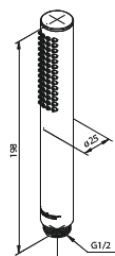

Funktionen

FM Mattsson Germany GmbH
Biedenkamp 3c, DE-21509 Glinde bei Hamburg

+31 854 018 788 info@damixa.de

Weitere Information auf <https://damixa.de>

damixa