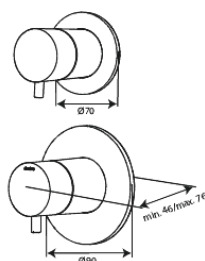

Funktionen

FM Mattsson Germany GmbH
Biedenkamp 3c, DE-21509 Glinde bei Hamburg

+31 854 018 788 info@damixa.de

Weitere Information auf <https://damixa.de>

damixa