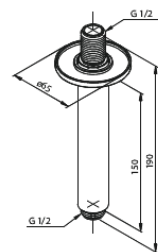

Funktionen

FM Mattsson Germany GmbH
Biedenkamp 3c, DE-21509 Glinde bei Hamburg

+31 854 018 788 info@damixa.de

Weitere Information auf <https://damixa.de>

damixa