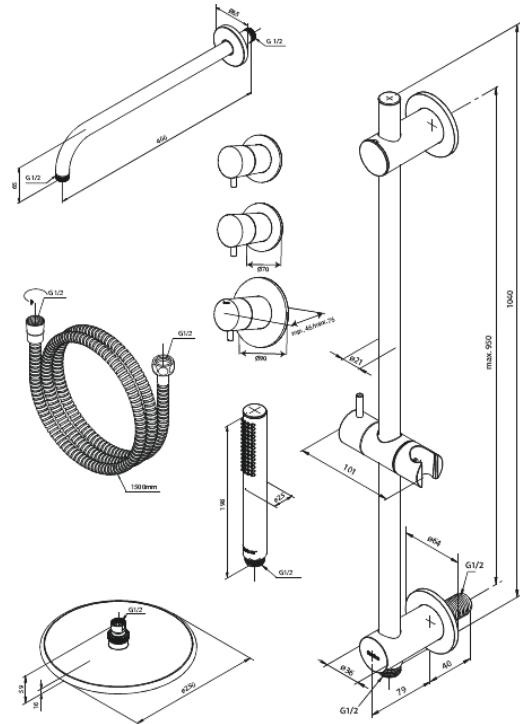

Funktionen

FM Mattsson Germany GmbH
Biedenkamp 3c, DE-21509 Glinde bei Hamburg

+31 854 018 788 info@damixa.de

Weitere Information auf <https://damixa.de>

damixa