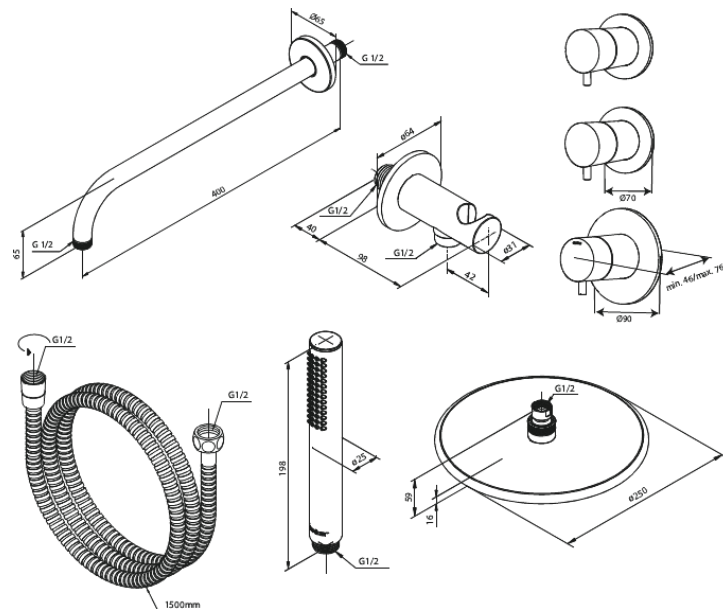

Silhouet

Silhouet XS 1

Art.-Nr. 570458800
Oberfläche: Gebürstete Bronze
Serien: Silhouet

EAN 5708516854067

Produktbeschreibung:

Keramikkartusche
Abdeckplatte und Griffe messing verchromt
Inklusive Kopfbrause, Handbrause und Schlauch
Kopfbrause max. 9 l/m / Handbrause max. 9 l/m
Einbautiefe (min. 75mm. - max. 105mm)

Funktionen

FM Mattsson Germany GmbH
Biedenkamp 3c, DE-21509 Glinde bei Hamburg

+31 854 018 788 info@damixa.de

Weitere Information auf <https://damixa.de>

damixa