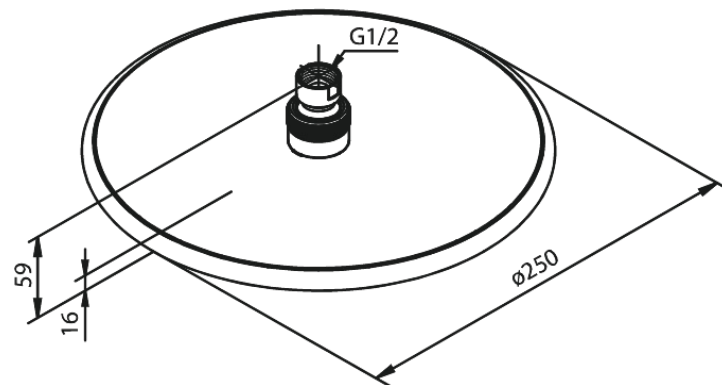

Silhouet

Bell

Art.-Nr. 766638800
Oberfläche: Gebürstete Bronze
Serien: Silhouet

EAN 5708516854043

Produktbeschreibung:

Wasserverbrauch max.9 l/min
Ø250mm

Funktionen

FM Mattsson Germany GmbH
Biedenkamp 3c, DE-21509 Glinde bei Hamburg