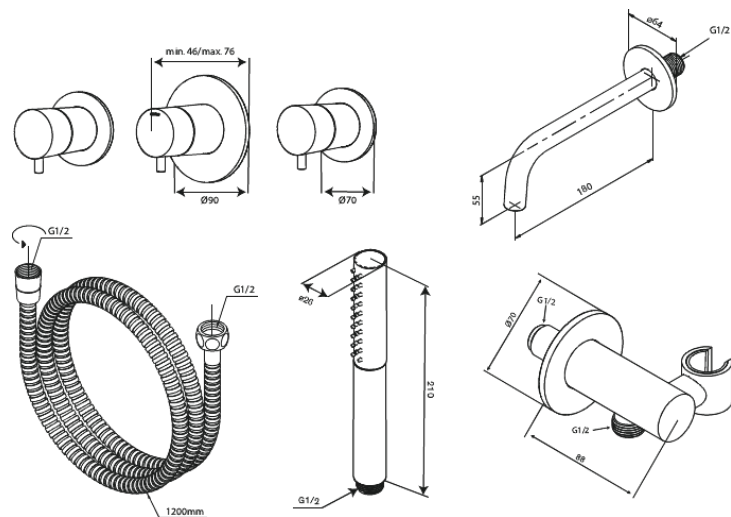

Iris

BS 2

Art.-Nr. 570748800
Oberfläche: Gebürstete Bronze
Serien: Iris

EAN 5708516853954

Produktbeschreibung:

Abdeckplatte und Griffe messing verchromt
Wanneneinlauf 18 cm
Handbrause mit 3 Strahlarten
Brauseausgang mit flexiblem Handbrausehalter
Brauseschlauch 120 cm