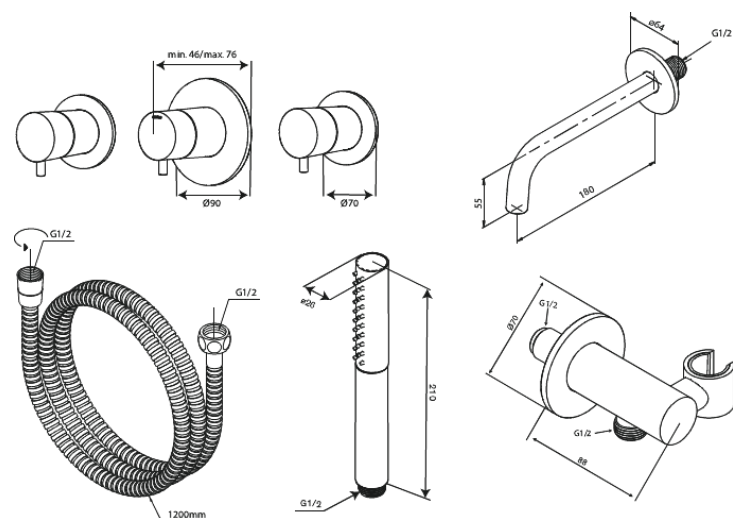

# BS 2

**Art.-Nr.** 570748700  
**Oberfläche:** Kupfer gebürstet  
**Serien:** Iris

**EAN** 5708516853947

## Produktbeschreibung:

Abdeckplatte und Griffe messing verchromt  
Wanneneinlauf 18 cm  
Handbrause mit 3 Strahlarten  
Brauseausgang mit flexiblem Handbrausehalter  
Brauseschlauch 120 cm

FM Mattsson Germany GmbH  
Biedenkamp 3c, DE-21509 Glinde bei Hamburg