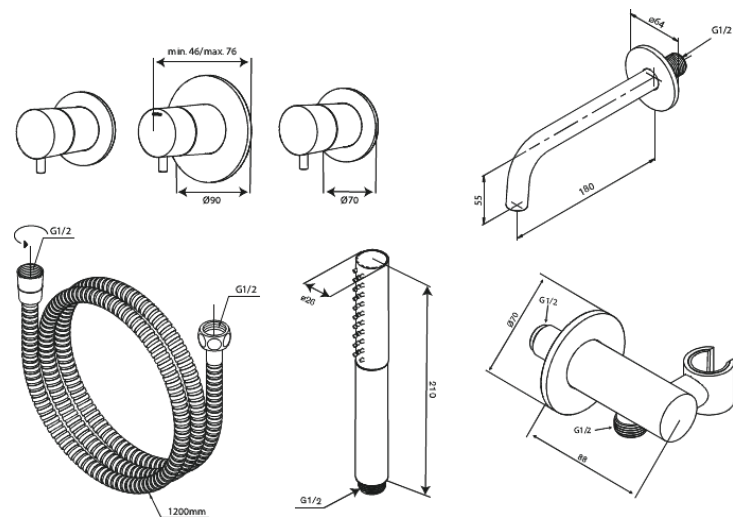

Iris

BS 2

Art.-Nr. 570747900
Oberfläche: Messing gebürstet
Serien: Iris

EAN 5708516853930

Produktbeschreibung:

Abdeckplatte und Griffe messing verchromt
Wanneneinlauf 18 cm
Handbrause mit 3 Strahlarten
Brauseausgang mit flexiblem Handbrausehalter
Brauseschlauch 120 cm