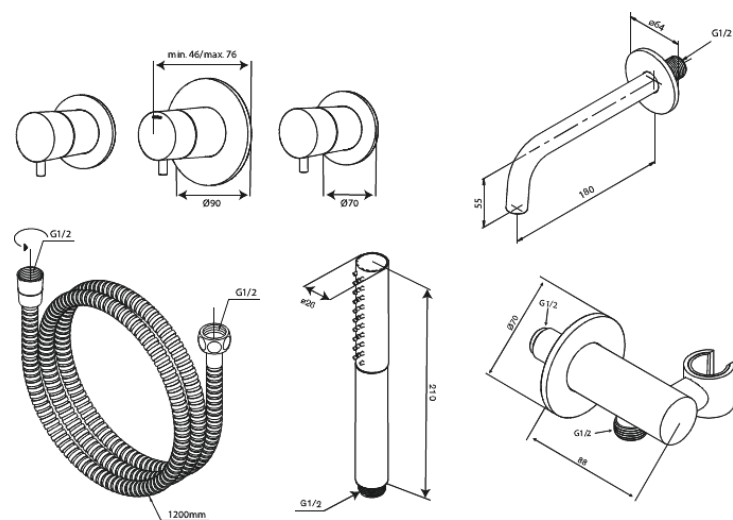

Iris

BS 2

Art.-Nr. 570745500
Oberfläche: Graphit
Serien: Iris

EAN

5708516853923

Produktbeschreibung:

Abdeckplatte und Griffe messing verchromt
Wanneneinlauf 18 cm
Handbrause mit 3 Strahlarten
Brauseausgang mit flexiblem Handbrausehalter
Brauseschlauch 120 cm