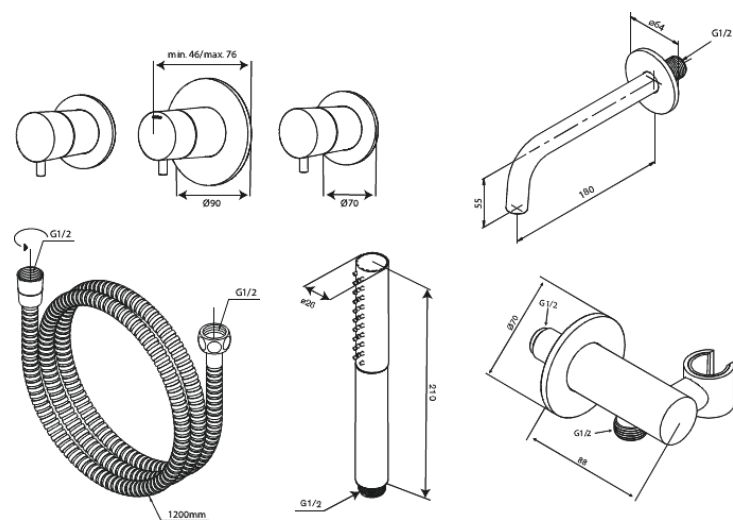

# BS 2

Art.-Nr. 570744600  
Oberfläche: Stahl  
Serien: Iris

EAN 5708516853916

## Produktbeschreibung:

Abdeckplatte und Griffe messing verchromt  
Wanneneinlauf 18 cm  
Handbrause mit 3 Strahlarten  
Brauseausgang mit flexiblem Handbrausehalter  
Brauseschlauch 120 cm

FM Mattsson Germany GmbH  
Biedenkamp 3c, DE-21509 Glinde bei Hamburg