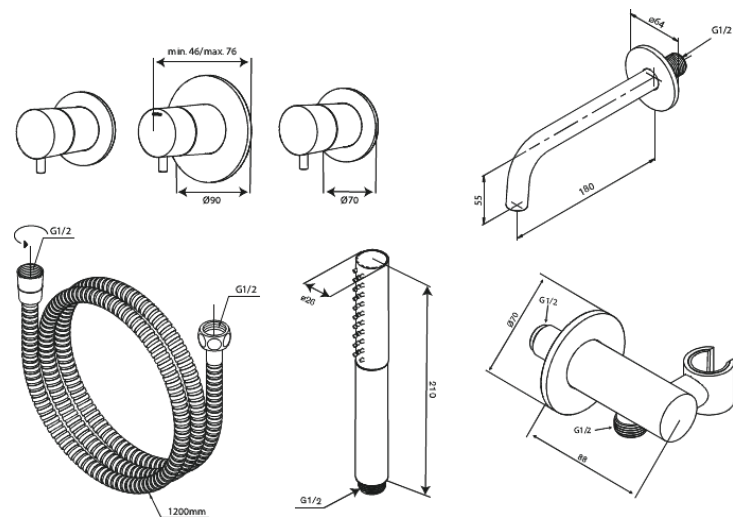

Iris

BS 2

Art.-Nr. 570740000
Oberfläche: Chrom
Serien: Iris

EAN 5708516853909

Produktbeschreibung:

Abdeckplatte und Griffe messing verchromt
Wanneneinlauf 18 cm
Handbrause mit 3 Strahlarten
Brauseausgang mit flexiblem Handbrausehalter
Brauseschlauch 120 cm