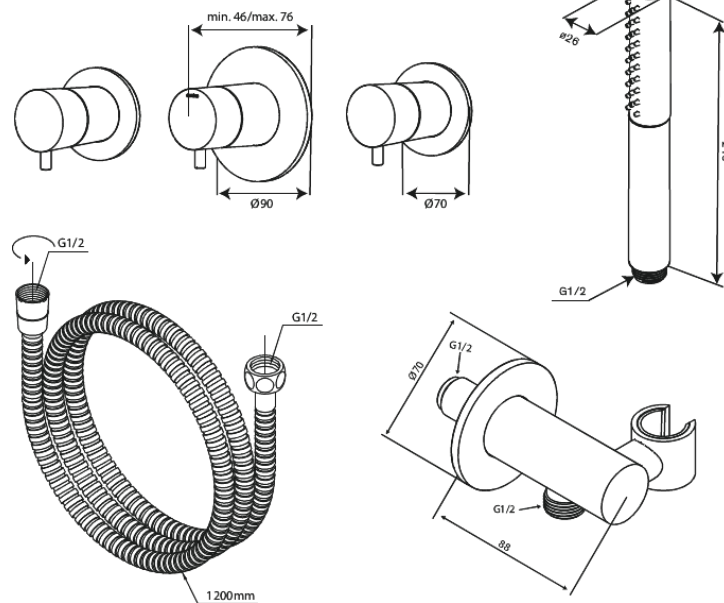

# BS 1

Art.-Nr. 570758800  
Oberfläche: Gebürstete Bronze  
Serien: Iris

EAN 5708516853893

## Produktbeschreibung:

Wasserverbrauch max.6 l/min  
Abdeckplatte und Griffe messing verchromt  
Handbrause mit 3 Strahlarten  
Brauseausgang mit flexiblem Handbrausehalter  
Brauseschlauch 120 cm

FM Mattsson Germany GmbH  
Biedenkamp 3c, DE-21509 Glinde bei Hamburg