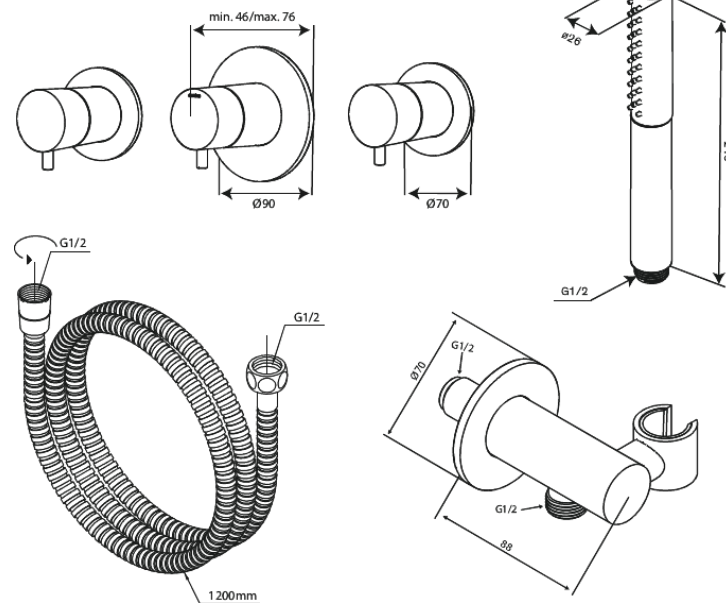

Iris

BS 1

Art.-Nr. 570758700
Oberfläche: Kupfer gebürstet
Serien: Iris

EAN 5708516853886

Produktbeschreibung:

Wasserverbrauch max.6 l/min
Abdeckplatte und Griffe messing verchromt
Handbrause mit 3 Strahlarten
Brauseausgang mit flexiblem Handbrausehalter
Brauseschlauch 120 cm