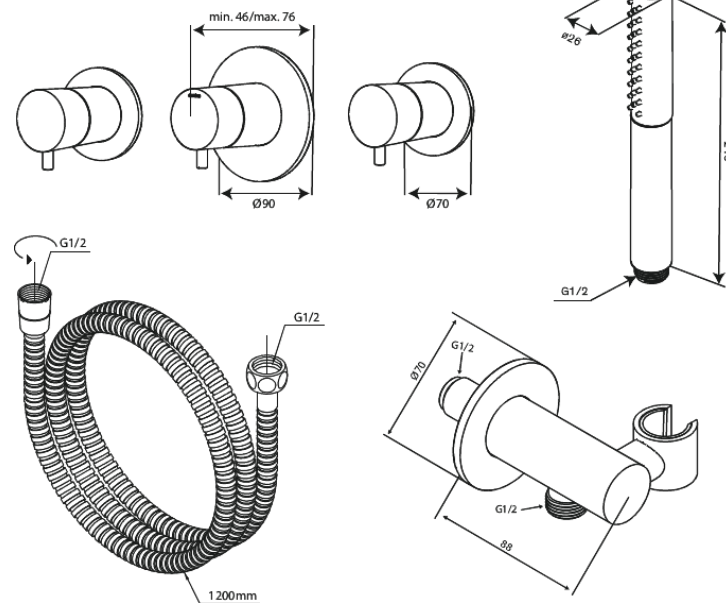

Iris

BS 1

Art.-Nr. 570755500
Oberfläche: Graphit
Serien: Iris

EAN 5708516853862

Produktbeschreibung:

Wasserverbrauch max.6 l/min
Abdeckplatte und Griffe messing verchromt
Handbrause mit 3 Strahlarten
Brauseausgang mit flexiblem Handbrausehalter
Brauseschlauch 120 cm