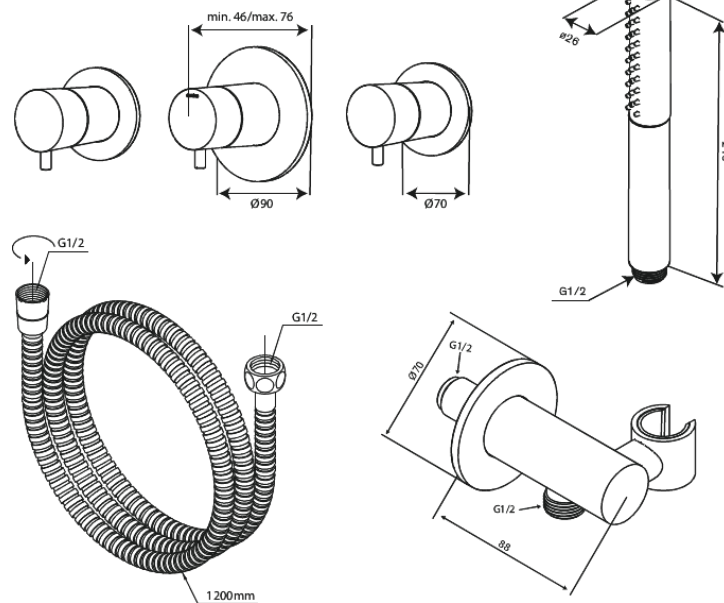

# BS 1

Art.-Nr. 570750000  
Oberfläche: Chrom  
Serien: Iris

EAN 5708516853848

## Produktbeschreibung:

Wasserverbrauch max.6 l/min  
Abdeckplatte und Griffe messing verchromt  
Handbrause mit 3 Strahlarten  
Brauseausgang mit flexiblem Handbrausehalter  
Brauseschlauch 120 cm

FM Mattsson Germany GmbH  
Biedenkamp 3c, DE-21509 Glinde bei Hamburg