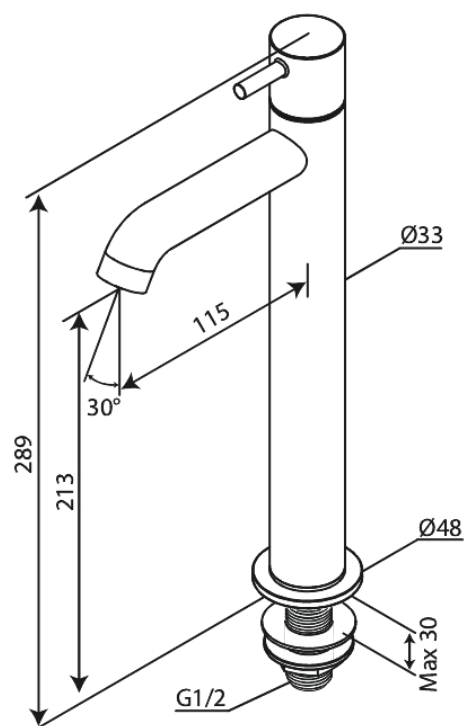

Lumi

Standventil erhöht

Art.-Nr. 488708700
Oberfläche: Kupfer gebürstet
Serien: Lumi

EAN

5708516853336

FM Mattsson Germany GmbH
Biedenkamp 3c, DE-21509 Glinde bei Hamburg

+31 854 018 788 info@damixa.de

Weitere Information auf <https://damixa.de>