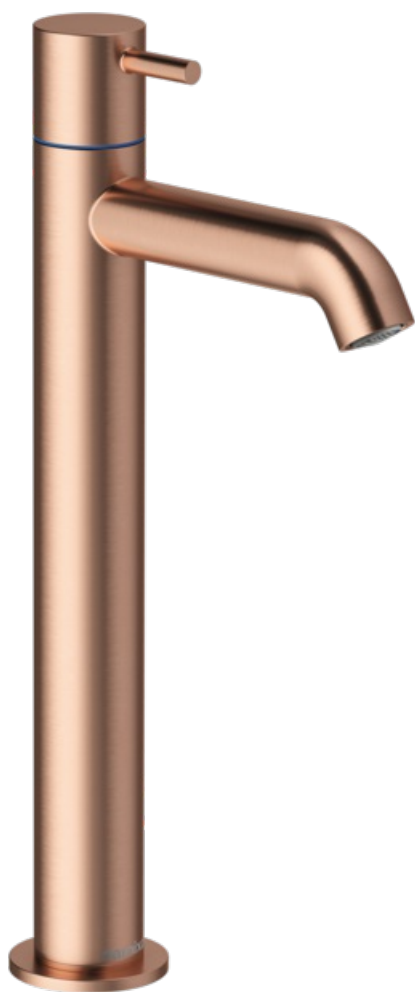

Lumi

Standventil erhöht

Art.-Nr. 488708700
Oberfläche: Kupfer gebürstet
Serien: Lumi

EAN

5708516853336

FM Mattsson Germany GmbH
Biedenkamp 3c, DE-21509 Glinde bei Hamburg

+31 854 018 788 info@damixa.de

Weitere Information auf <https://damixa.de>