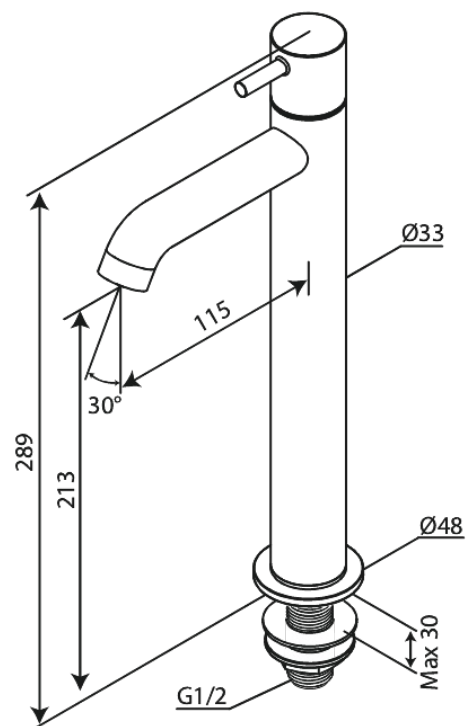

Lumi

Standventil erhöht

Artikel Nr.: 488708700
Oberfläche: Kupfer gebürstet
Serien: Lumi

EAN nummer: 5708516853336

FM Mattsson Germany GmbH
Biedenkamp 3c, DE-21509 Glinde bei Hamburg

+31 854 018 788 info@damixa.de