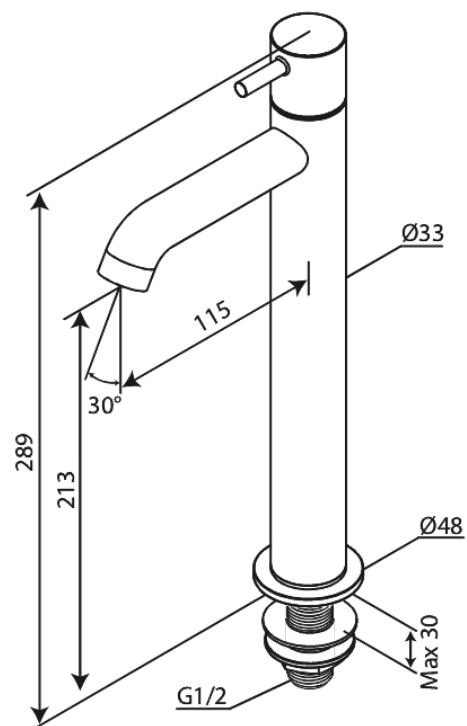

Lumi

Standventil erhöht

Art.-Nr. 488707900
Oberfläche: Messing gebürstet
Serien: Lumi

EAN

5708516853329

FM Mattsson Germany GmbH
Biedenkamp 3c, DE-21509 Glinde bei Hamburg

+31 854 018 788 info@damixa.de

Weitere Information auf <https://damixa.de>