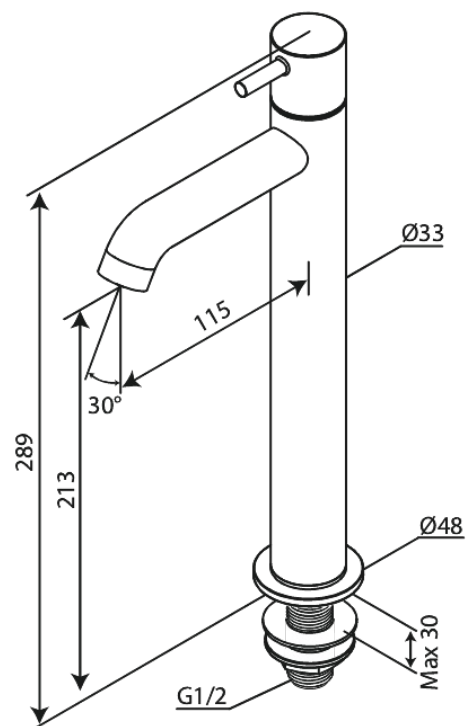

# Standventil erhöht

Artikel Nr.: 488707900  
Oberfläche: Messing gebürstet  
Serien: Lumi

EAN nummer: 5708516853329

FM Mattsson Germany GmbH  
Biedenkamp 3c, DE-21509 Glinde bei Hamburg

+31 854 018 788 info@damixa.de