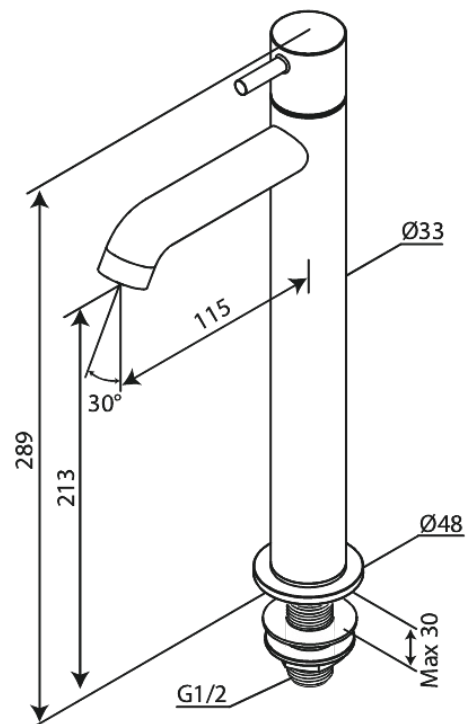

# Standventil erhöht

Artikel Nr.: 488706100  
Oberfläche: Mattschwarz  
Serien: Lumi

EAN nummer: 5708516853312

FM Mattsson Germany GmbH  
Biedenkamp 3c, DE-21509 Glinde bei Hamburg

+31 854 018 788 info@damixa.de