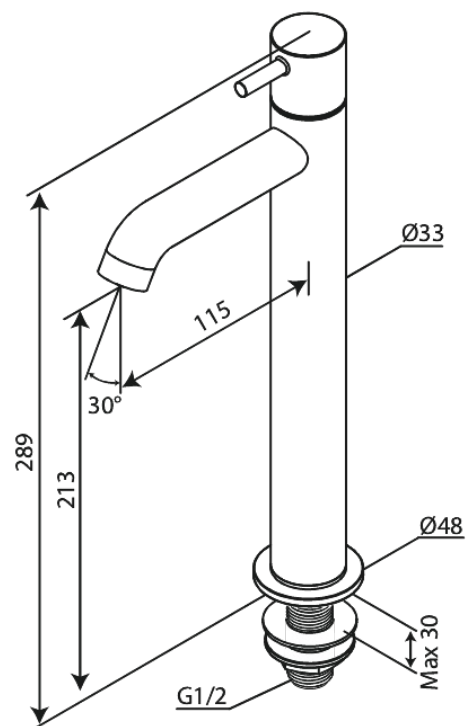

Lumi

Standventil erhöht

Art.-Nr. 488706100
Oberfläche: Mattschwarz
Serien: Lumi

EAN 5708516853312

FM Mattsson Germany GmbH
Biedenkamp 3c, DE-21509 Glinde bei Hamburg

+31 854 018 788 info@damixa.de

Weitere Information auf <https://damixa.de>