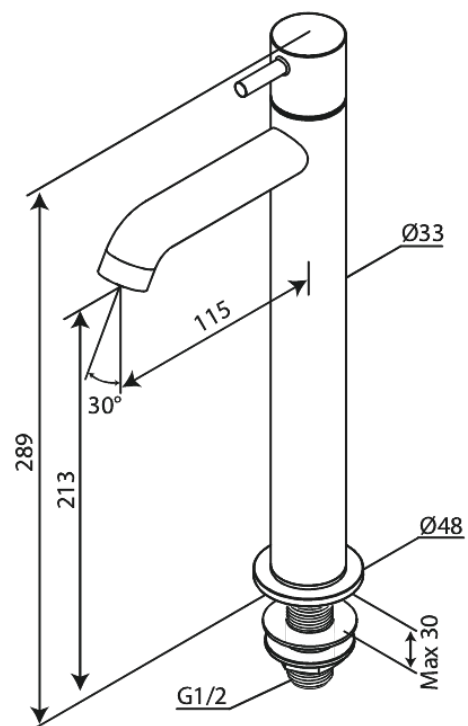

Lumi

Standventil erhöht

Art.-Nr. 488705500
Oberfläche: Graphit
Serien: Lumi

EAN 5708516853305

FM Mattsson Germany GmbH
Biedenkamp 3c, DE-21509 Glinde bei Hamburg

+31 854 018 788 info@damixa.de

Weitere Information auf <https://damixa.de>