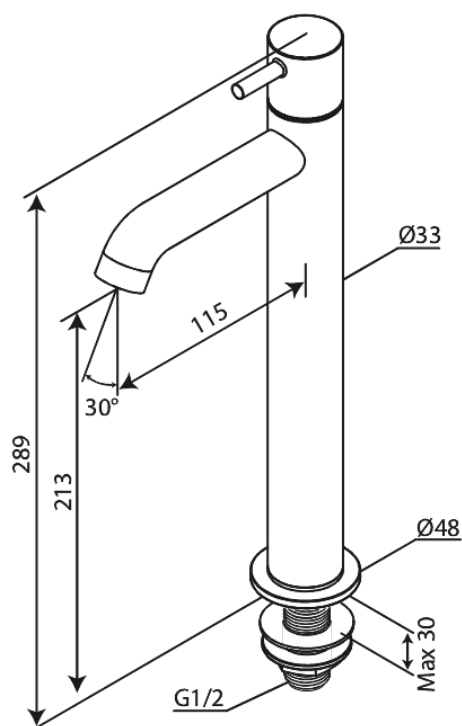

Lumi

Standventil erhöht

Artikel Nr.: 488705500
Oberfläche: Graphit
Serien: Lumi

EAN nummer: 5708516853305

FM Mattsson Germany GmbH
Biedenkamp 3c, DE-21509 Glinde bei Hamburg

+31 854 018 788 info@damixa.de

Weitere Information auf <https://damixa.de>