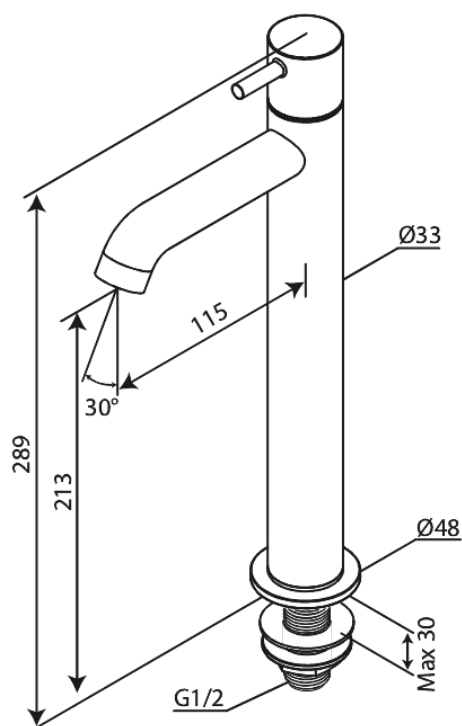

# Standventil erhöht

Artikel Nr.: 488704600  
Oberfläche: Stahl  
Serien: Lumi

EAN nummer: 5708516853299

FM Mattsson Germany GmbH  
Biedenkamp 3c, DE-21509 Glinde bei Hamburg

+31 854 018 788 info@damixa.de