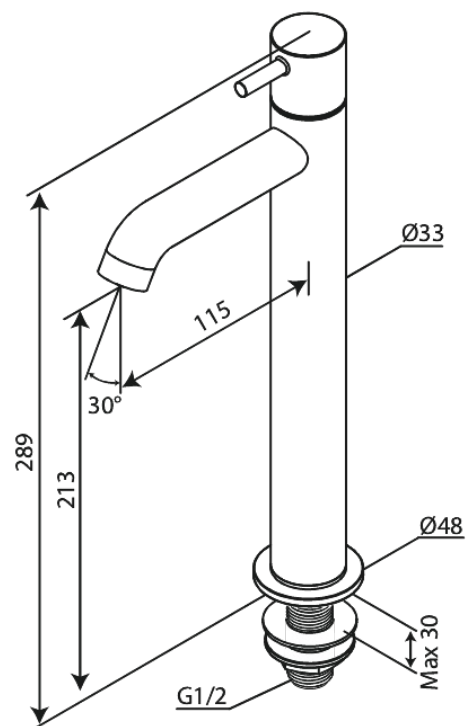

Lumi

Standventil erhöht

Art.-Nr. 488704600
Oberfläche: Stahl
Serien: Lumi

EAN 5708516853299

FM Mattsson Germany GmbH
Biedenkamp 3c, DE-21509 Glinde bei Hamburg

+31 854 018 788 info@damixa.de

Weitere Information auf <https://damixa.de>