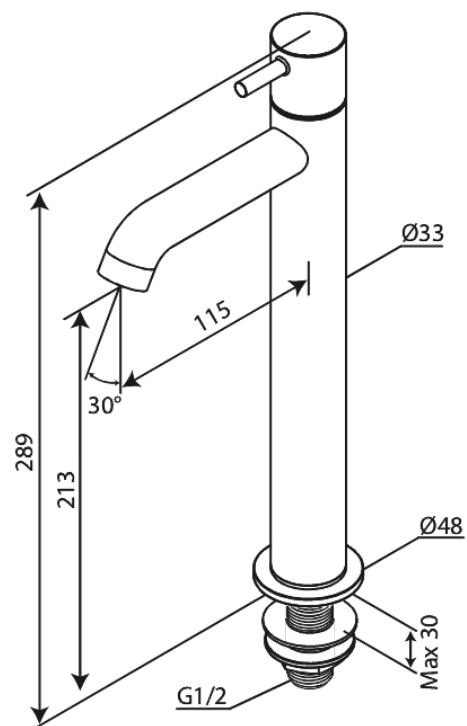

Lumi

Standventil erhöht

Art.-Nr. 488700000
Oberfläche: Chrom
Serien: Lumi

EAN

5708516853282

FM Mattsson Germany GmbH
Biedenkamp 3c, DE-21509 Glinde bei Hamburg

+31 854 018 788 info@damixa.de

Weitere Information auf <https://damixa.de>