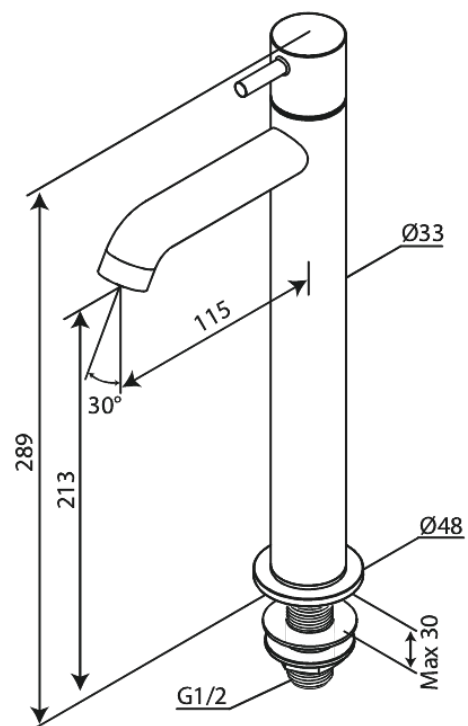

Lumi

Standventil erhöht

Artikel Nr.: 488700000
Oberfläche: Chrom
Serien: Lumi

EAN nummer: 5708516853282

FM Mattsson Germany GmbH
Biedenkamp 3c, DE-21509 Glinde bei Hamburg

+31 854 018 788 info@damixa.de

Weitere Information auf <https://damixa.de>