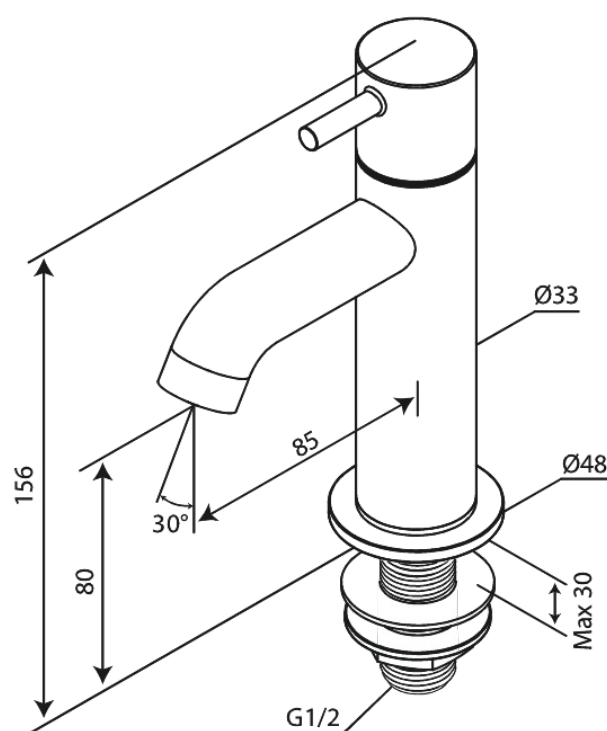

Lumi

Standventil

Art.-Nr. 488605500
Oberfläche: Graphit
Serien: Lumi

EAN

5708516853237

FM Mattsson Germany GmbH
Biedenkamp 3c, DE-21509 Glinde bei Hamburg

+31 854 018 788 info@damixa.de

Weitere Information auf <https://damixa.de>