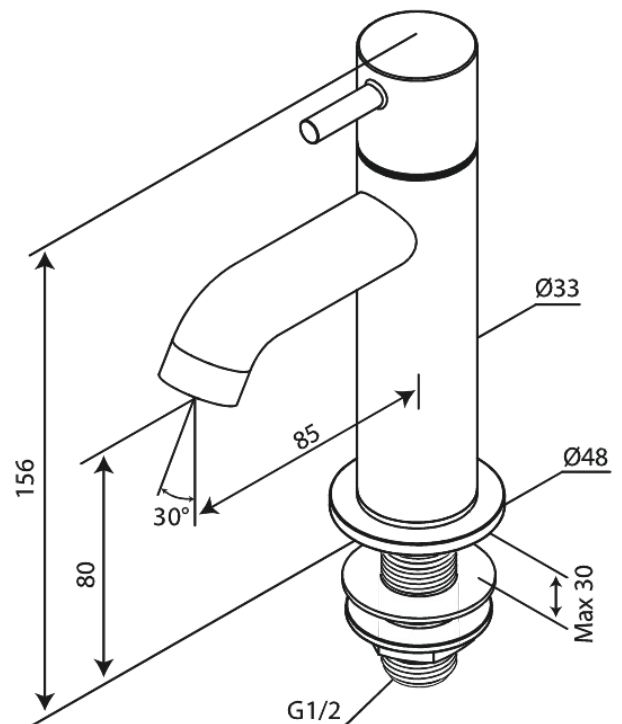

# Standventil

Art.-Nr. 488600000  
Oberfläche: Chrom  
Serien: Lumi

EAN 5708516853213

FM Mattsson Germany GmbH  
Biedenkamp 3c, DE-21509 Glinde bei Hamburg

+31 854 018 788 info@damixa.de

Weitere Information auf <https://damixa.de>