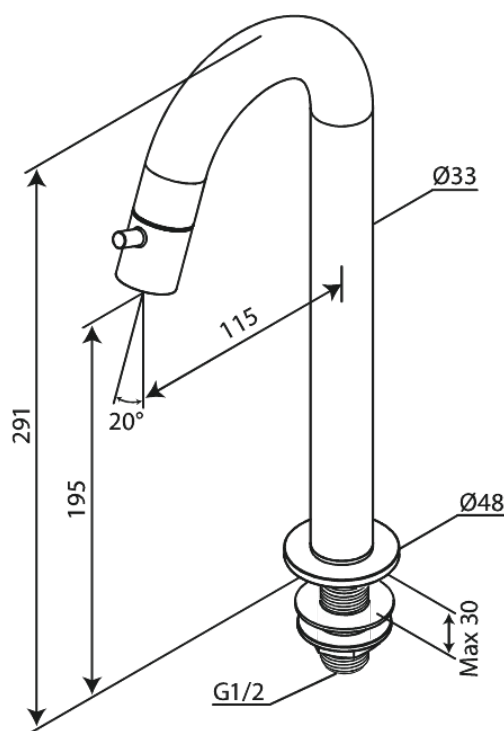

# Standventil C-Auslauf large

Art.-Nr. 480478800  
Oberfläche: Gebürstete Bronze  
Serien: Lumi

EAN 5708516853138

FM Mattsson Germany GmbH  
Biedenkamp 3c, DE-21509 Glinde bei Hamburg

+31 854 018 788 info@damixa.de