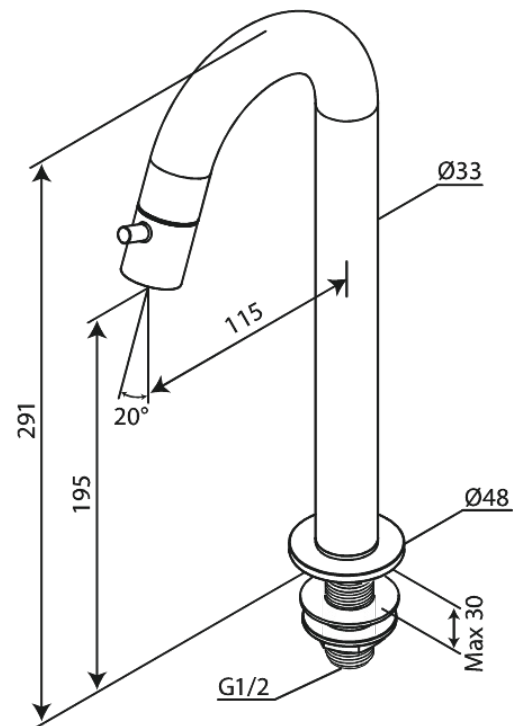

# Standventil C-Auslauf large

Artikel Nr.: 480478800  
Oberfläche: Gebürstete Bronze  
Serien: Lumi

EAN nummer: 5708516853138

FM Mattsson Germany GmbH  
Biedenkamp 3c, DE-21509 Glinde bei Hamburg

+31 854 018 788 info@damixa.de