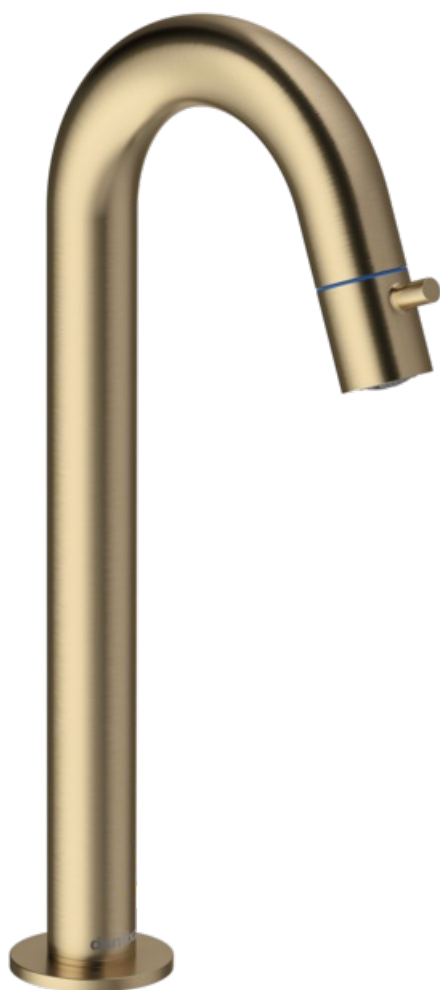

# Standventil C-Auslauf large

Art.-Nr. 480478800  
Oberfläche: Gebürstete Bronze  
Serien: Lumi

EAN 5708516853138

FM Mattsson Germany GmbH  
Biedenkamp 3c, DE-21509 Glinde bei Hamburg

+31 854 018 788 info@damixa.de