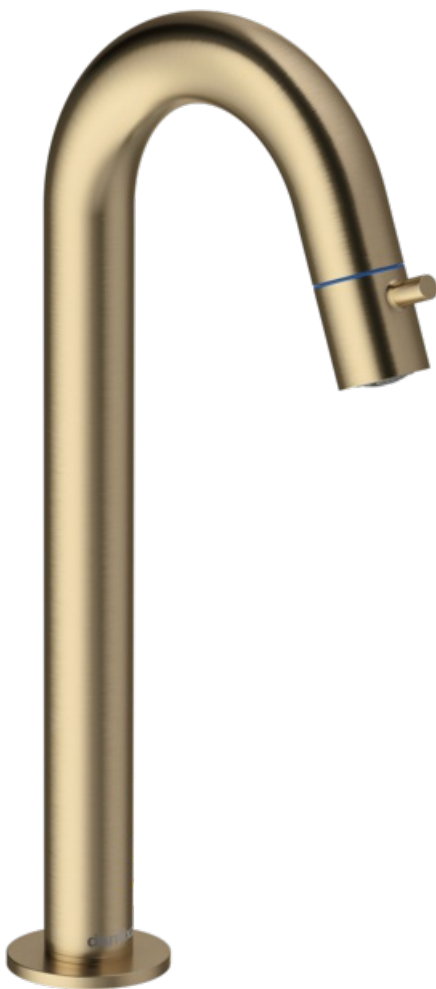

# Standventil C-Auslauf large

Artikel Nr.: 480478800  
Oberfläche: Gebürstete Bronze  
Serien: Lumi

EAN nummer: 5708516853138

FM Mattsson Germany GmbH  
Biedenkamp 3c, DE-21509 Glinde bei Hamburg

+31 854 018 788 info@damixa.de