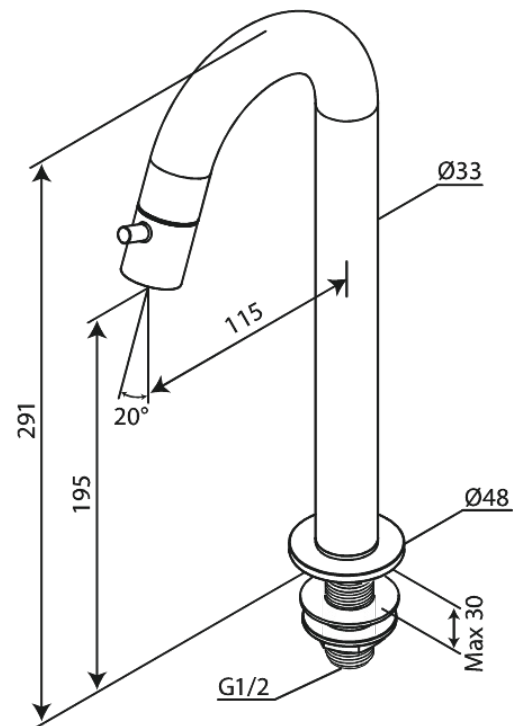

Lumi

Standventil C-Auslauf large

Artikel Nr.: 480478700
Oberfläche: Kupfer gebürstet
Serien: Lumi

EAN nummer: 5708516853121

FM Mattsson Germany GmbH
Biedenkamp 3c, DE-21509 Glinde bei Hamburg

+31 854 018 788 info@damixa.de