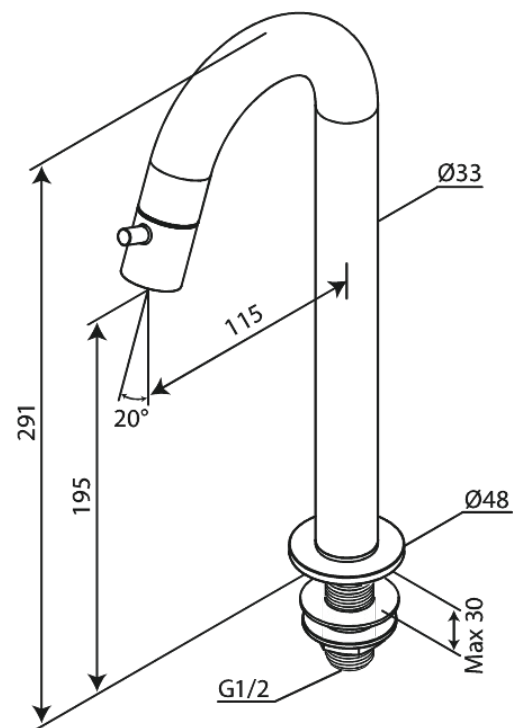

Lumi

Standventil C-Auslauf large

Art.-Nr. 480478700
Oberfläche: Kupfer gebürstet
Serien: Lumi

EAN 5708516853121

FM Mattsson Germany GmbH
Biedenkamp 3c, DE-21509 Glinde bei Hamburg

+31 854 018 788 info@damixa.de