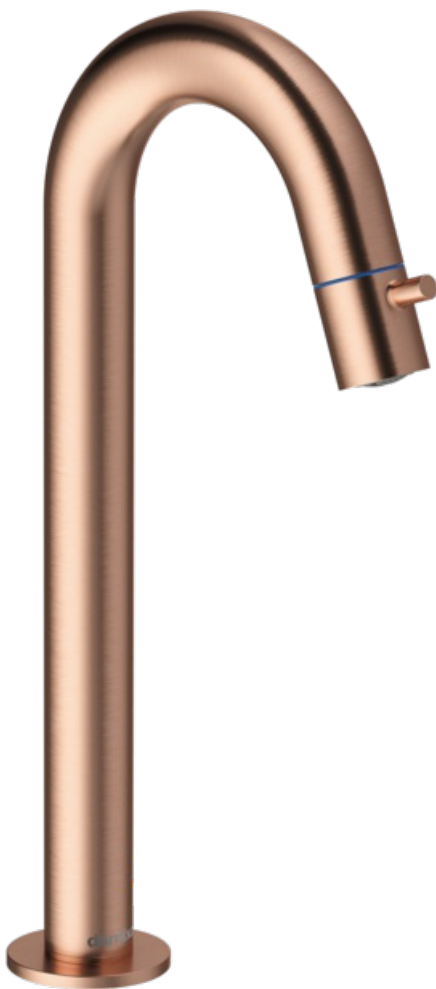

Lumi

Standventil C-Auslauf large

Artikel Nr.: 480478700
Oberfläche: Kupfer gebürstet
Serien: Lumi

EAN nummer: 5708516853121

FM Mattsson Germany GmbH
Biedenkamp 3c, DE-21509 Glinde bei Hamburg

+31 854 018 788 info@damixa.de