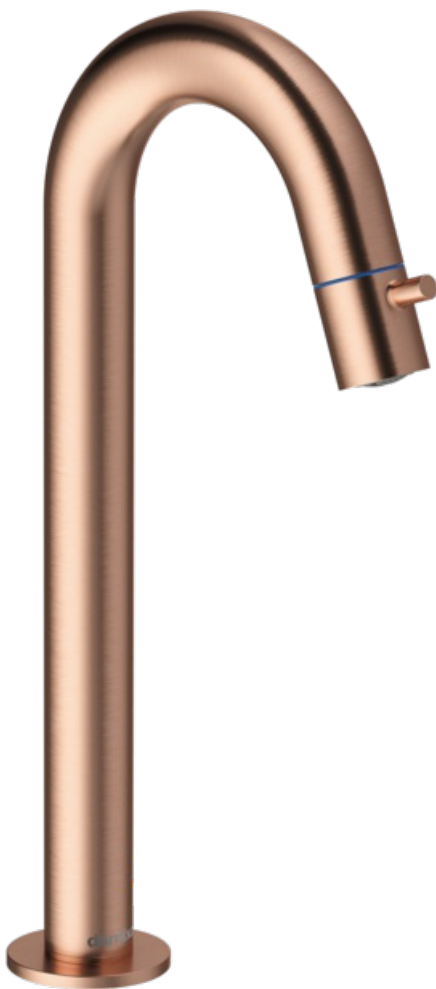

Lumi

Standventil C-Auslauf large

Art.-Nr. 480478700
Oberfläche: Kupfer gebürstet
Serien: Lumi

EAN 5708516853121

FM Mattsson Germany GmbH
Biedenkamp 3c, DE-21509 Glinde bei Hamburg

+31 854 018 788 info@damixa.de