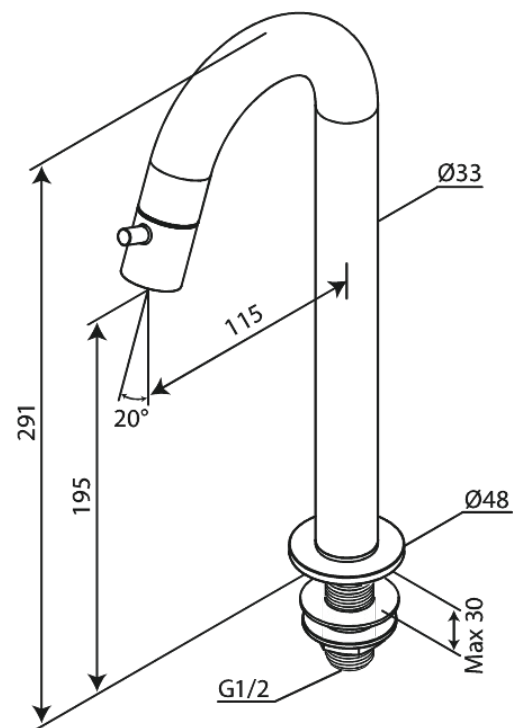

Lumi

Standventil C-Auslauf large

Art.-Nr. 480477900
Oberfläche: Messing gebürstet
Serien: Lumi

EAN 5708516853114

FM Mattsson Germany GmbH
Biedenkamp 3c, DE-21509 Glinde bei Hamburg

+31 854 018 788 info@damixa.de