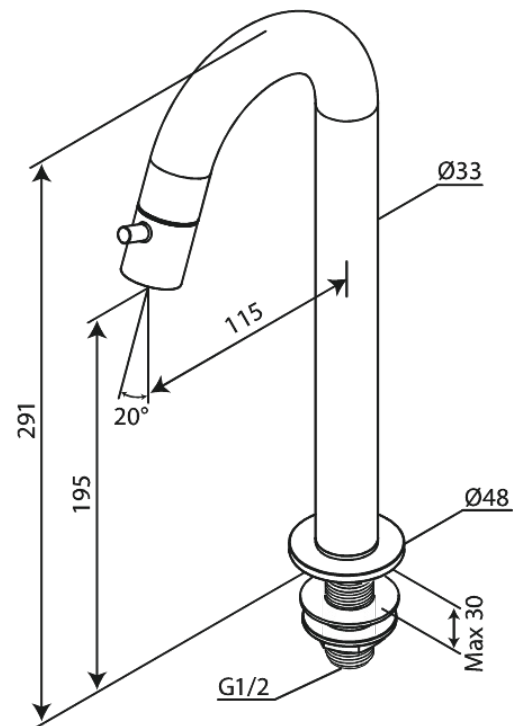

# Standventil C-Auslauf large

Artikel Nr.: 480477900  
Oberfläche: Messing gebürstet  
Serien: Lumi

EAN nummer: 5708516853114

FM Mattsson Germany GmbH  
Biedenkamp 3c, DE-21509 Glinde bei Hamburg

+31 854 018 788 info@damixa.de