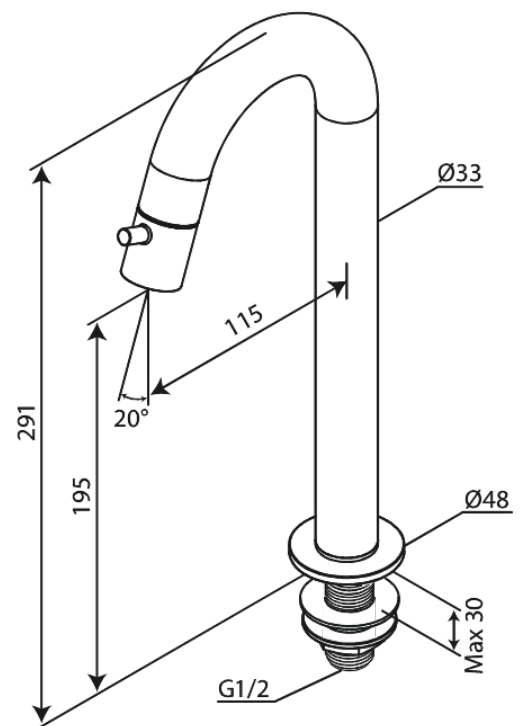

Lumi

Standventil C-Auslauf large

Art.-Nr. 480476100
Oberfläche: Mattschwarz
Serien: Lumi

EAN 5708516853107

FM Mattsson Germany GmbH
Biedenkamp 3c, DE-21509 Glinde bei Hamburg

+31 854 018 788 info@damixa.de