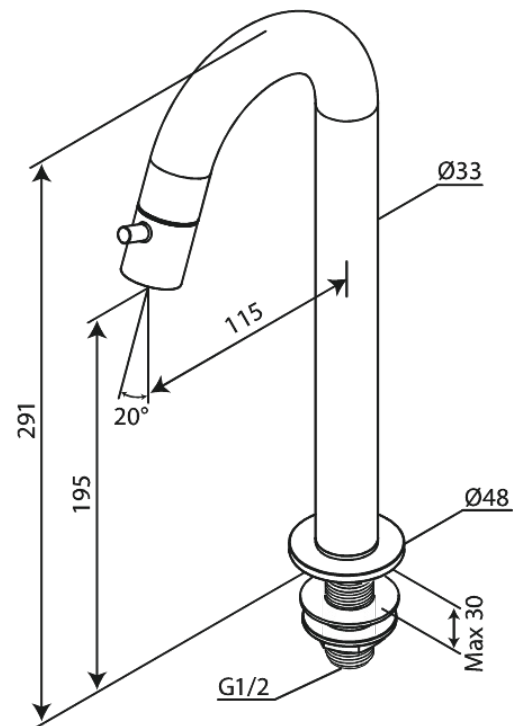

Lumi

Standventil C-Auslauf large

Artikel Nr.: 480476100
Oberfläche: Mattschwarz
Serien: Lumi

EAN nummer: 5708516853107

FM Mattsson Germany GmbH
Biedenkamp 3c, DE-21509 Glinde bei Hamburg

+31 854 018 788 info@damixa.de