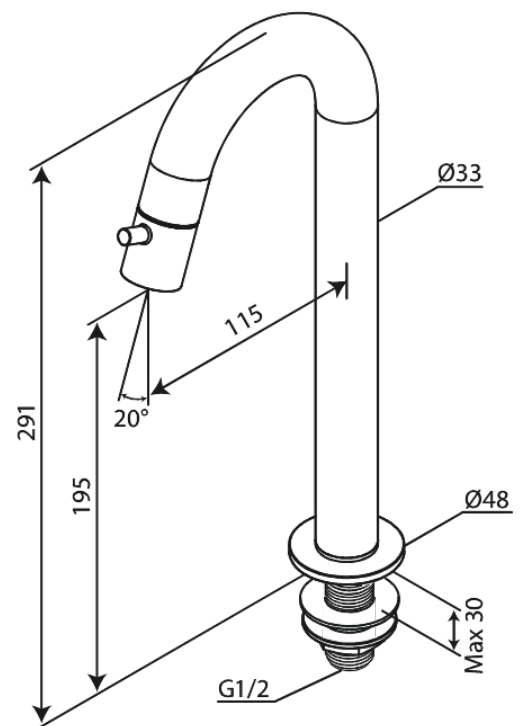

# Standventil C-Auslauf large

Art.-Nr. 480475500  
Oberfläche: Graphit  
Serien: Lumi

EAN 5708516853091

FM Mattsson Germany GmbH  
Biedenkamp 3c, DE-21509 Glinde bei Hamburg

+31 854 018 788 info@damixa.de