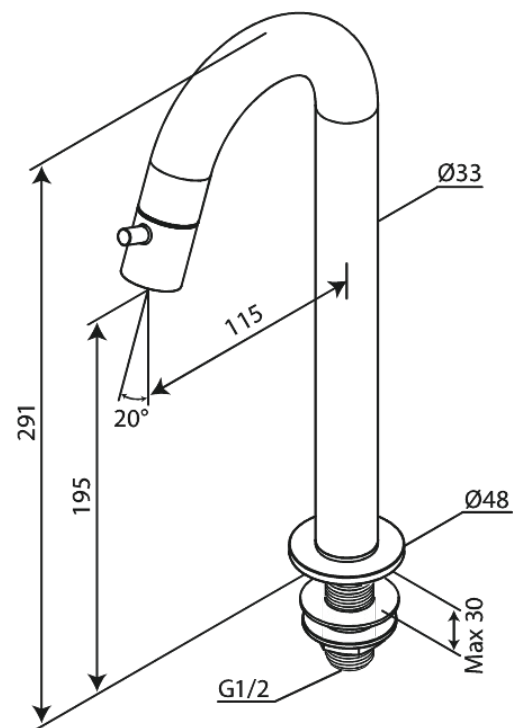

Lumi

Standventil C-Auslauf large

Artikel Nr.: 480475500
Oberfläche: Graphit
Serien: Lumi

EAN nummer: 5708516853091

FM Mattsson Germany GmbH
Biedenkamp 3c, DE-21509 Glinde bei Hamburg

+31 854 018 788 info@damixa.de