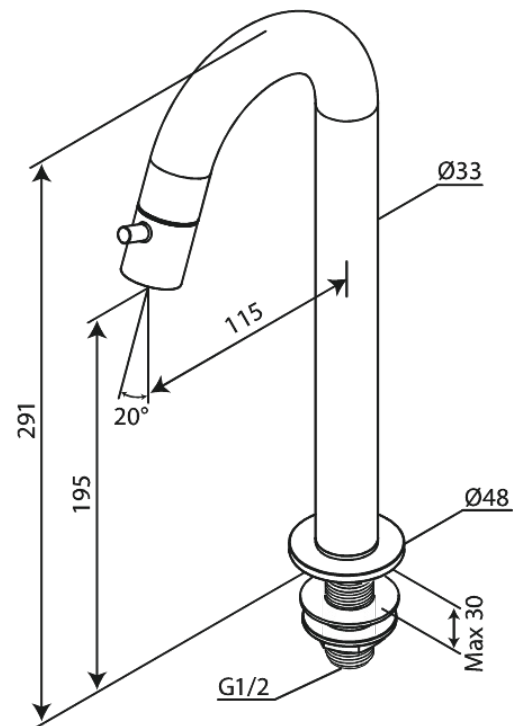

Lumi

Standventil C-Auslauf large

Artikel Nr.: 480474600
Oberfläche: Stahl
Serien: Lumi

EAN nummer: 5708516853084

FM Mattsson Germany GmbH
Biedenkamp 3c, DE-21509 Glinde bei Hamburg

+31 854 018 788 info@damixa.de