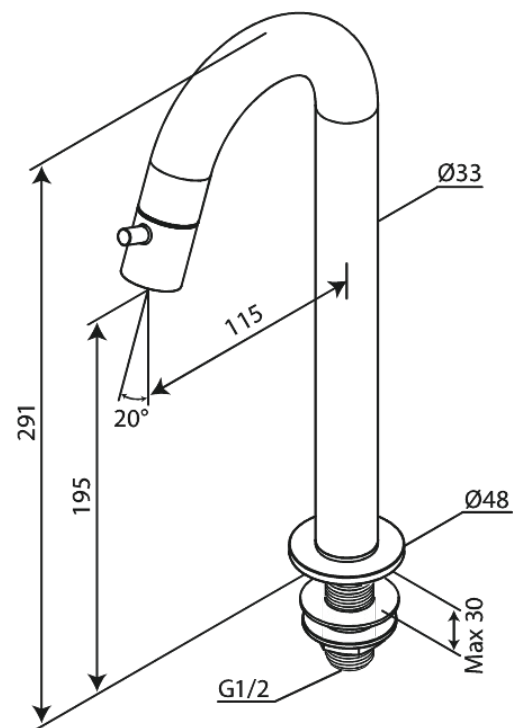

Lumi

Standventil C-Auslauf large

Art.-Nr. 480474600
Oberfläche: Stahl
Serien: Lumi

EAN 5708516853084

FM Mattsson Germany GmbH
Biedenkamp 3c, DE-21509 Glinde bei Hamburg

+31 854 018 788 info@damixa.de

Weitere Information auf <https://damixa.de>