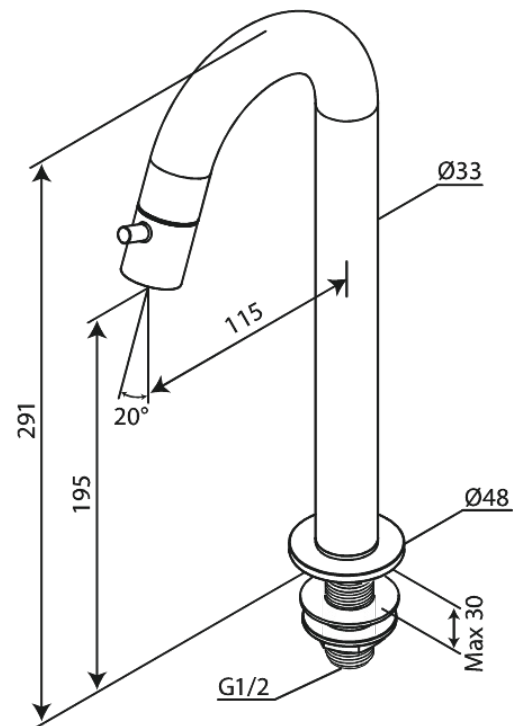

Lumi

Standventil C-Auslauf large

Artikel Nr.: 480470000
Oberfläche: Chrom
Serien: Lumi

EAN nummer: 5708516853077

FM Mattsson Germany GmbH
Biedenkamp 3c, DE-21509 Glinde bei Hamburg

+31 854 018 788 info@damixa.de