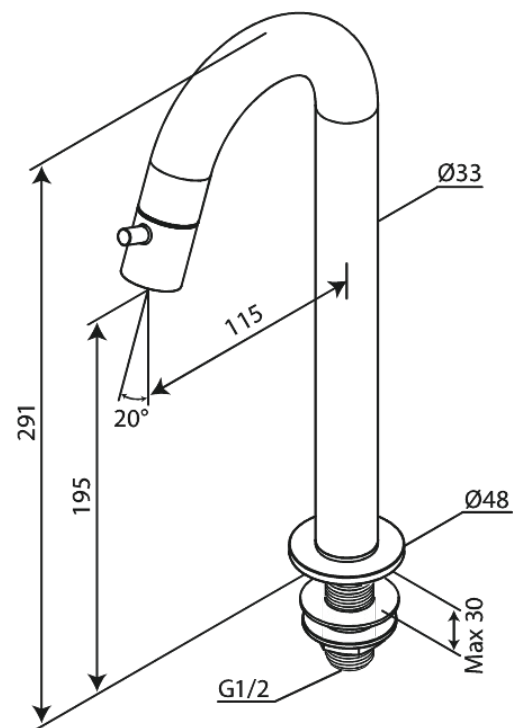

# Standventil C-Auslauf large

Art.-Nr. 480470000  
Oberfläche: Chrom  
Serien: Lumi

EAN 5708516853077

FM Mattsson Germany GmbH  
Biedenkamp 3c, DE-21509 Glinde bei Hamburg

+31 854 018 788 info@damixa.de

Weitere Information auf <https://damixa.de>