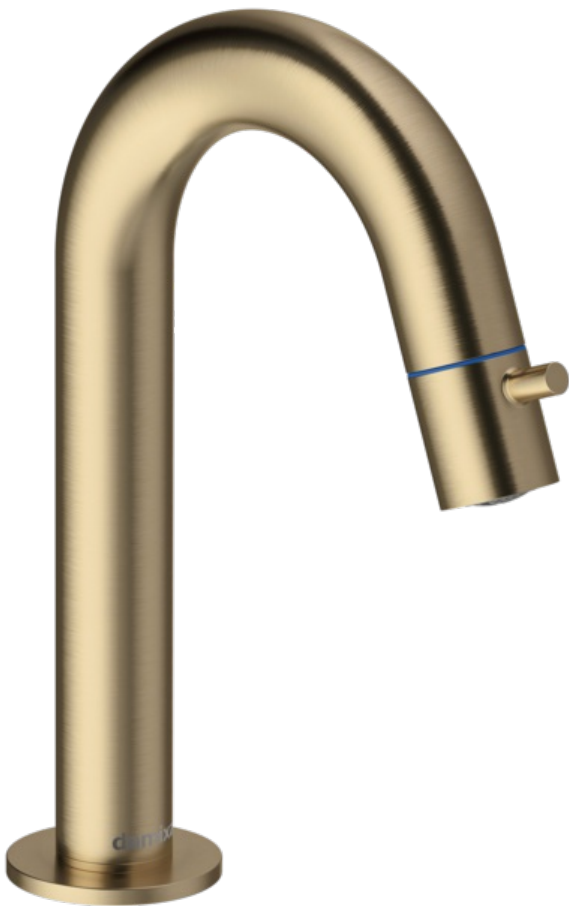

Lumi

Standventil C-Auslauf medium

Art.-Nr. 480378800
Oberfläche: Gebürstete Bronze
Serien: Lumi

EAN 5708516853060

FM Mattsson Germany GmbH
Biedenkamp 3c, DE-21509 Glinde bei Hamburg

+31 854 018 788 info@damixa.de