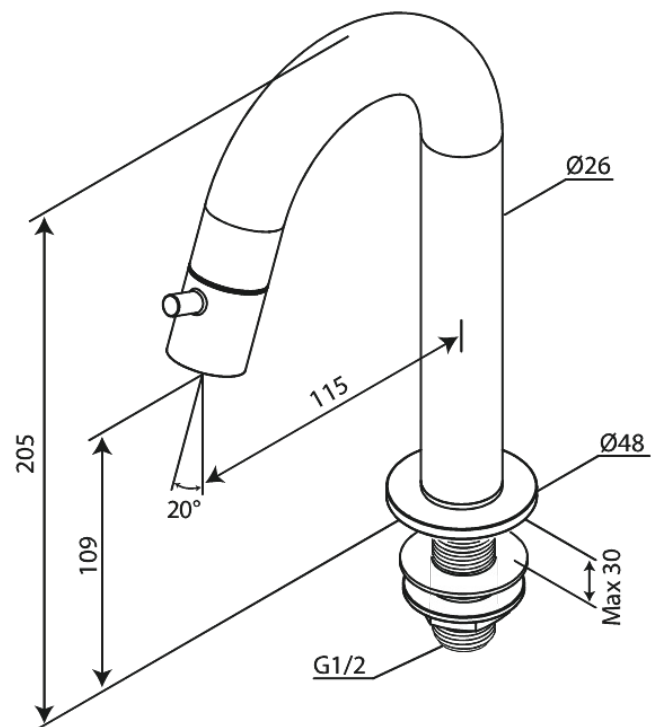

Lumi

Standventil C-Auslauf medium

Art.-Nr. 480378800
Oberfläche: Gebürstete Bronze
Serien: Lumi

EAN 5708516853060

FM Mattsson Germany GmbH
Biedenkamp 3c, DE-21509 Glinde bei Hamburg

+31 854 018 788 info@damixa.de