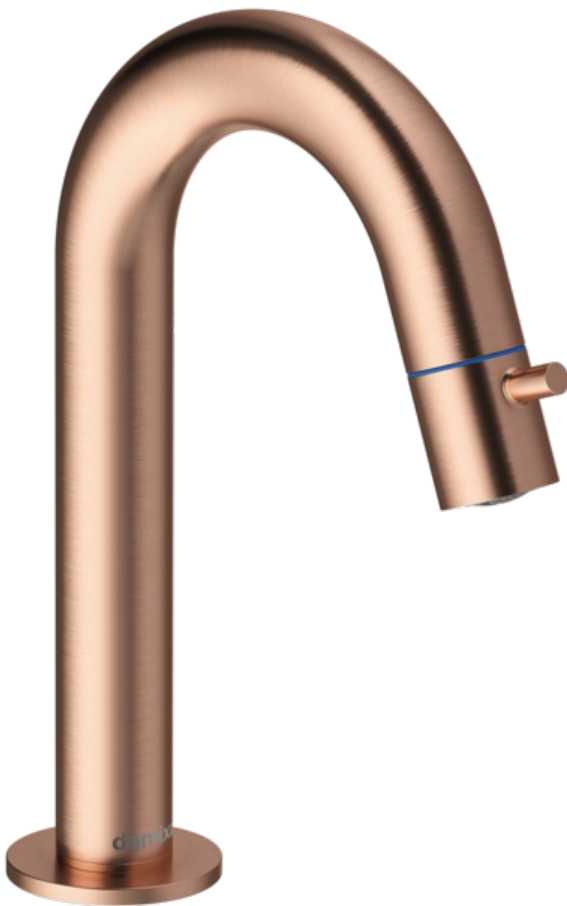

# Standventil C-Auslauf medium

Artikel Nr.: 480378700  
Oberfläche: Kupfer gebürstet  
Serien: Lumi

EAN nummer: 5708516853053

FM Mattsson Germany GmbH  
Biedenkamp 3c, DE-21509 Glinde bei Hamburg

+31 854 018 788 info@damixa.de