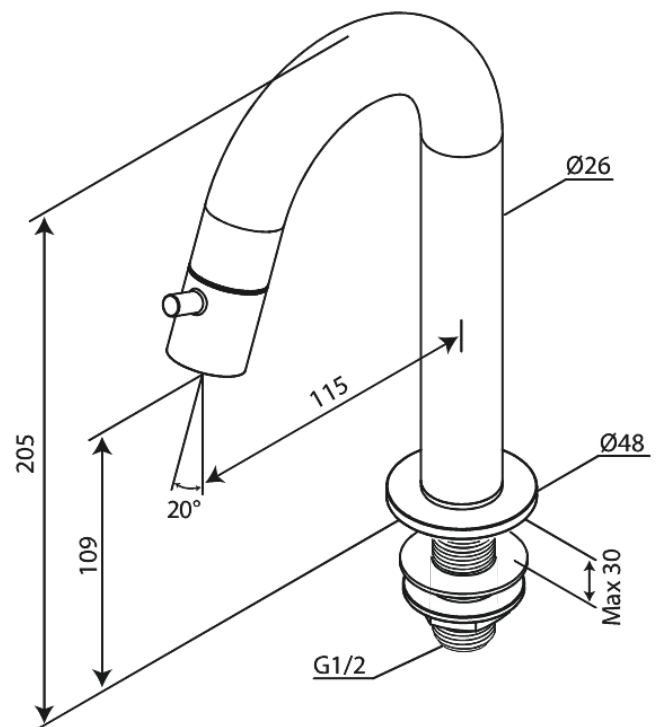

# Standventil C-Auslauf medium

Artikel Nr.: 480378700  
Oberfläche: Kupfer gebürstet  
Serien: Lumi

EAN nummer: 5708516853053

FM Mattsson Germany GmbH  
Biedenkamp 3c, DE-21509 Glinde bei Hamburg

+31 854 018 788 info@damixa.de