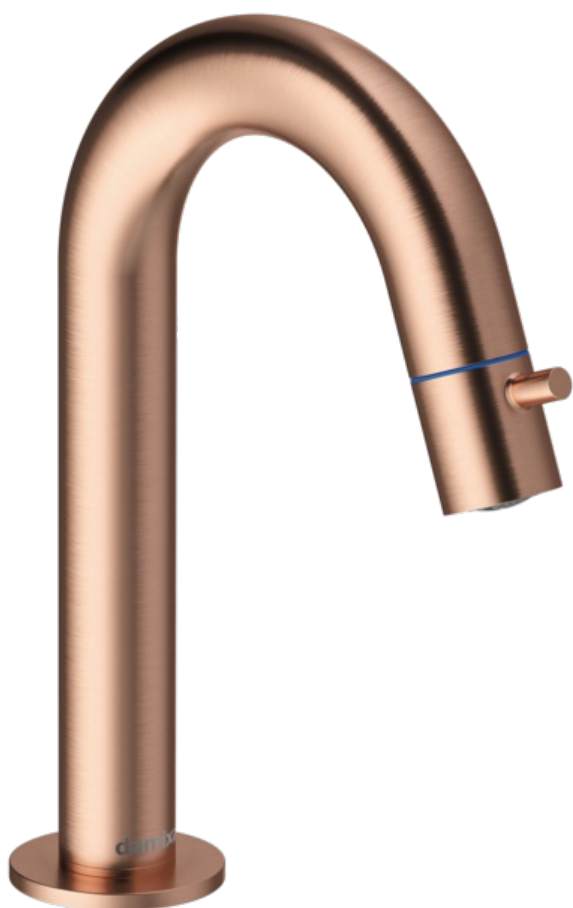

Lumi

Standventil C-Auslauf medium

Art.-Nr. 480378700
Oberfläche: Kupfer gebürstet
Serien: Lumi

EAN 5708516853053

FM Mattsson Germany GmbH
Biedenkamp 3c, DE-21509 Glinde bei Hamburg

+31 854 018 788 info@damixa.de