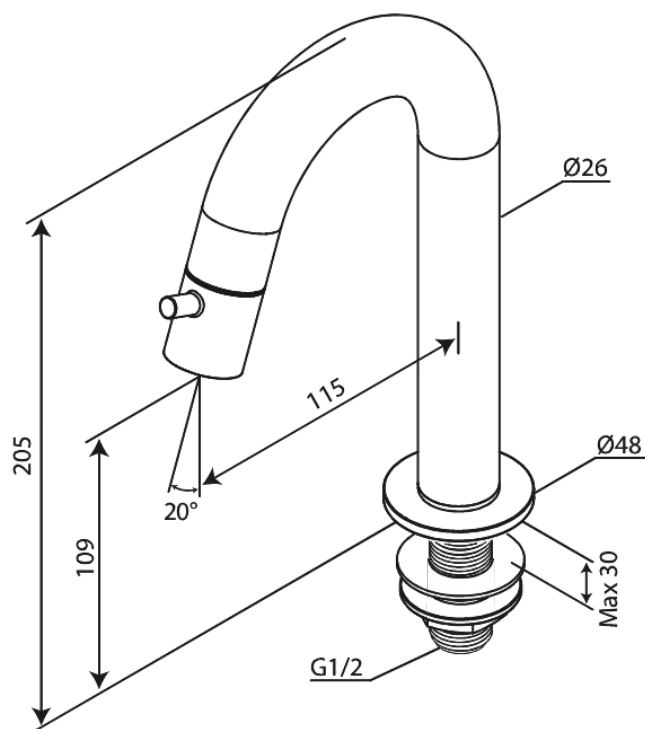

Lumi

Standventil C-Auslauf medium

Art.-Nr. 480378700
Oberfläche: Kupfer gebürstet
Serien: Lumi

EAN 5708516853053

FM Mattsson Germany GmbH
Biedenkamp 3c, DE-21509 Glinde bei Hamburg

+31 854 018 788 info@damixa.de