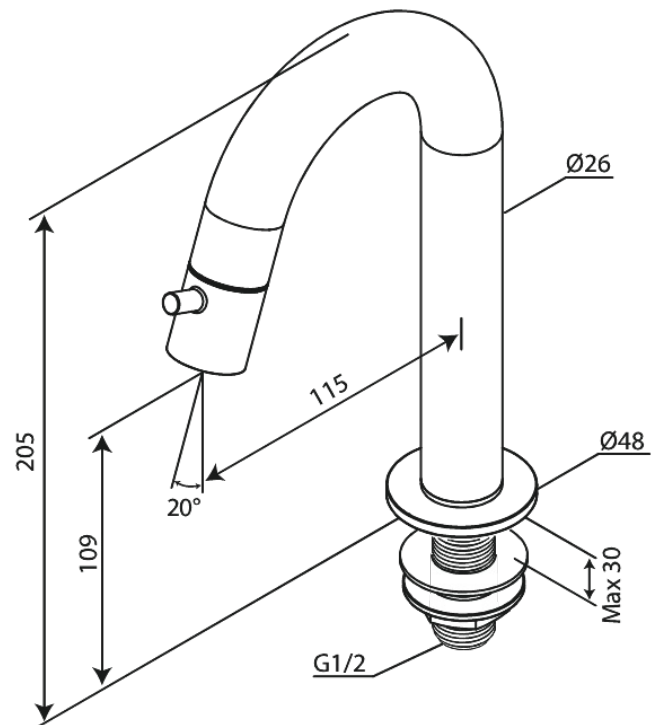

Lumi

Standventil C-Auslauf medium

Artikel Nr.: 480377900
Oberfläche: Messing gebürstet
Serien: Lumi

EAN nummer: 5708516853046

FM Mattsson Germany GmbH
Biedenkamp 3c, DE-21509 Glinde bei Hamburg

+31 854 018 788 info@damixa.de