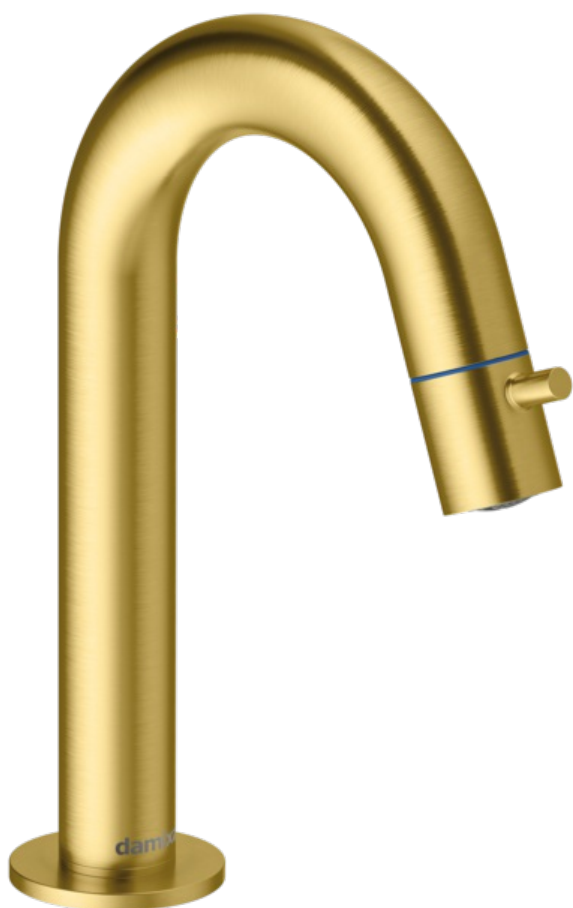

Lumi

Standventil C-Auslauf medium

Art.-Nr. 480377900
Oberfläche: Messing gebürstet
Serien: Lumi

EAN 5708516853046

FM Mattsson Germany GmbH
Biedenkamp 3c, DE-21509 Glinde bei Hamburg

+31 854 018 788 info@damixa.de