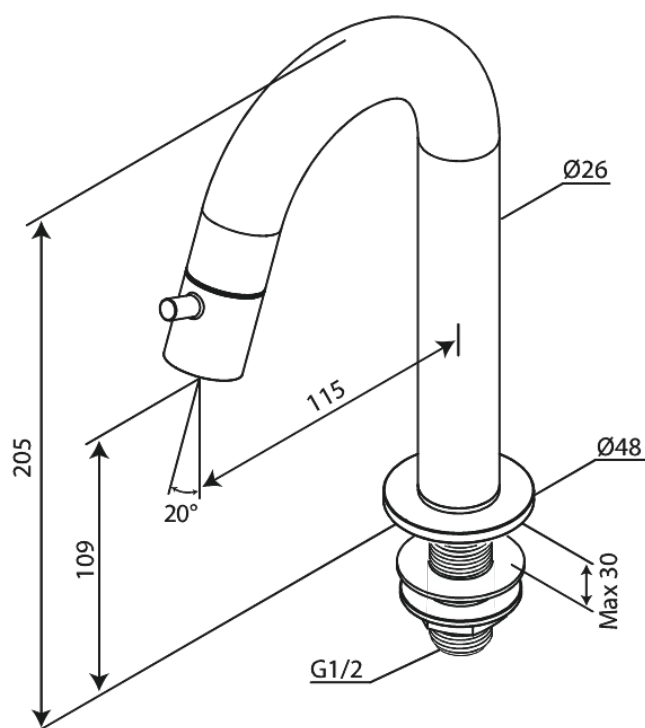

Lumi

Standventil C-Auslauf medium

Art.-Nr. 480377900
Oberfläche: Messing gebürstet
Serien: Lumi

EAN 5708516853046

FM Mattsson Germany GmbH
Biedenkamp 3c, DE-21509 Glinde bei Hamburg

+31 854 018 788 info@damixa.de