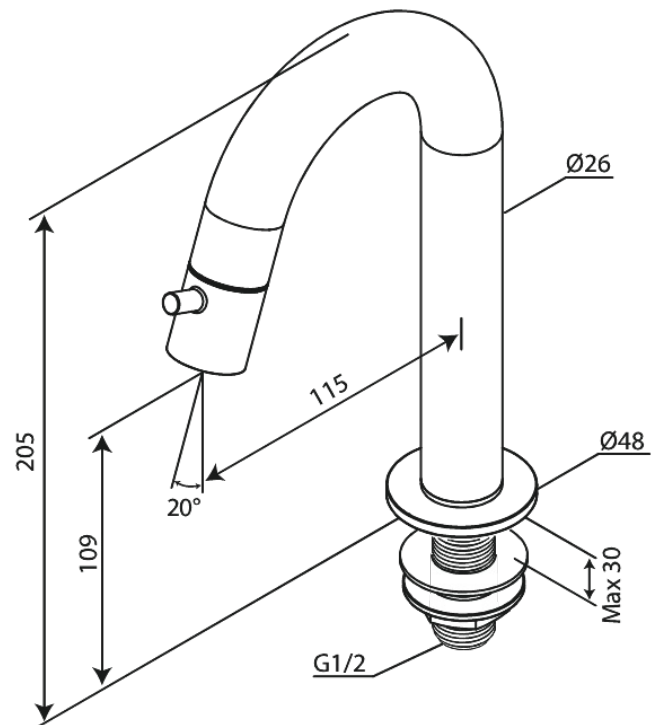

Lumi

Standventil C-Auslauf medium

Artikel Nr.: 480376100
Oberfläche: Mattschwarz
Serien: Lumi

EAN nummer: 5708516853039

FM Mattsson Germany GmbH
Biedenkamp 3c, DE-21509 Glinde bei Hamburg

+31 854 018 788 info@damixa.de