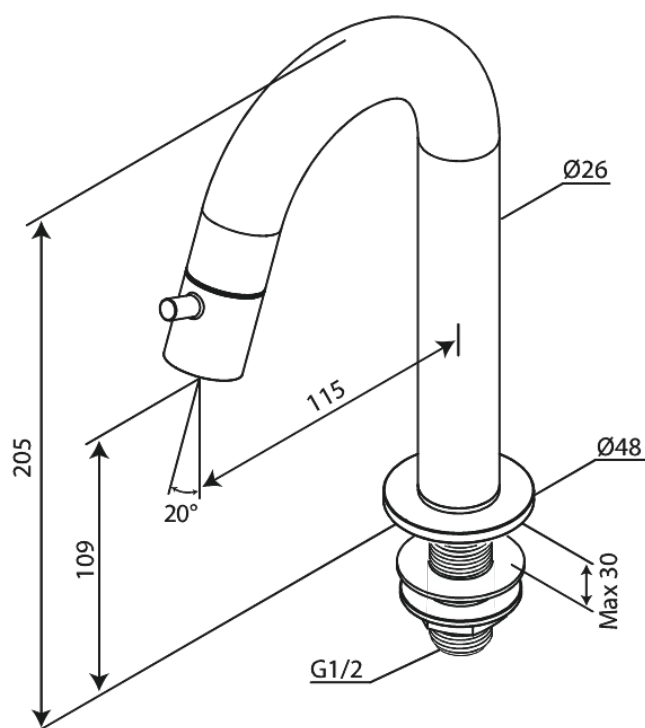

# Standventil C-Auslauf medium

Art.-Nr. 480376100  
Oberfläche: Mattschwarz  
Serien: Lumi

EAN 5708516853039

FM Mattsson Germany GmbH  
Biedenkamp 3c, DE-21509 Glinde bei Hamburg

+31 854 018 788 info@damixa.de