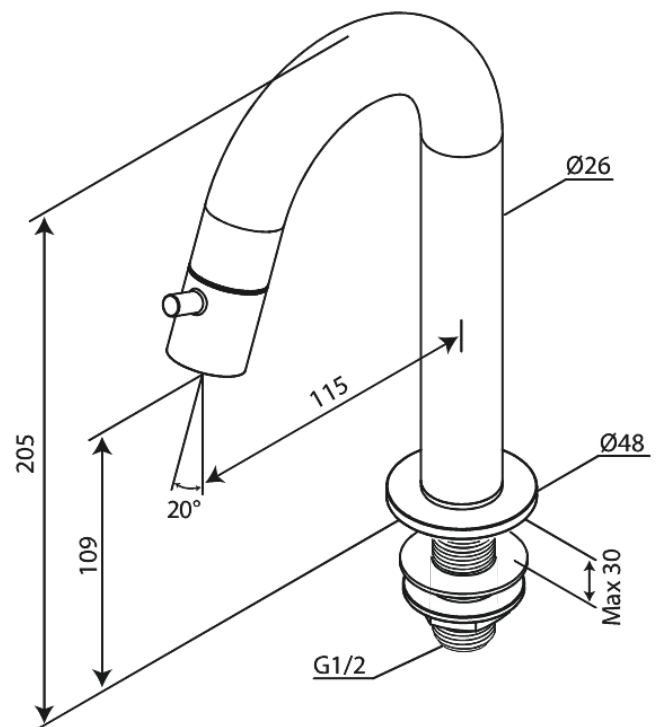

# Standventil C-Auslauf medium

Art.-Nr. 480375500  
Oberfläche: Graphit  
Serien: Lumi

EAN 5708516853022

FM Mattsson Germany GmbH  
Biedenkamp 3c, DE-21509 Glinde bei Hamburg

+31 854 018 788 info@damixa.de