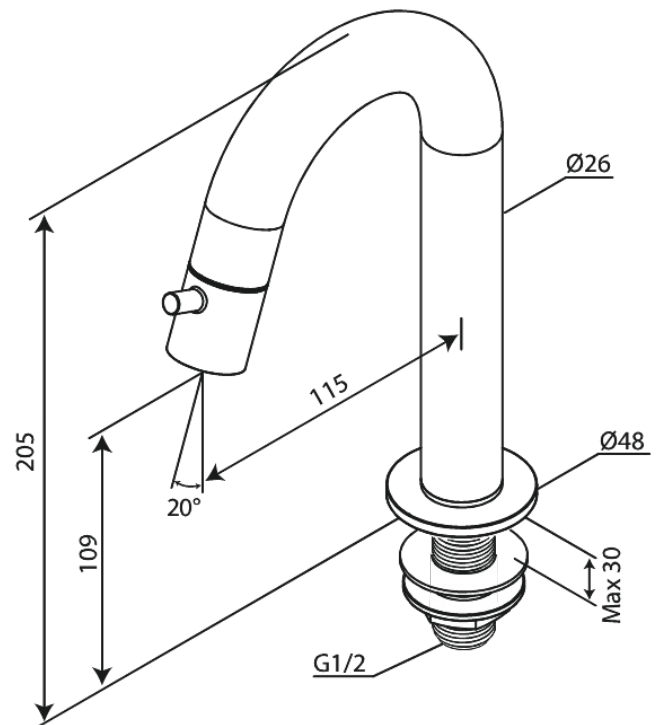

# Standventil C-Auslauf medium

Artikel Nr.: 480375500  
Oberfläche: Graphit  
Serien: Lumi

EAN nummer: 5708516853022

FM Mattsson Germany GmbH  
Biedenkamp 3c, DE-21509 Glinde bei Hamburg

+31 854 018 788 info@damixa.de