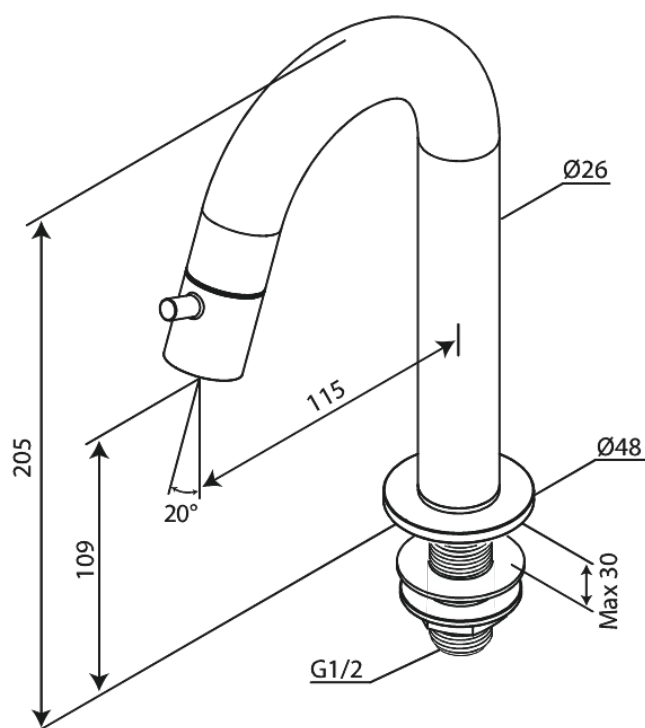

Lumi

Standventil C-Auslauf medium

Art.-Nr. 480374600
Oberfläche: Stahl
Serien: Lumi

EAN 5708516853015

FM Mattsson Germany GmbH
Biedenkamp 3c, DE-21509 Glinde bei Hamburg

+31 854 018 788 info@damixa.de

Weitere Information auf <https://damixa.de>