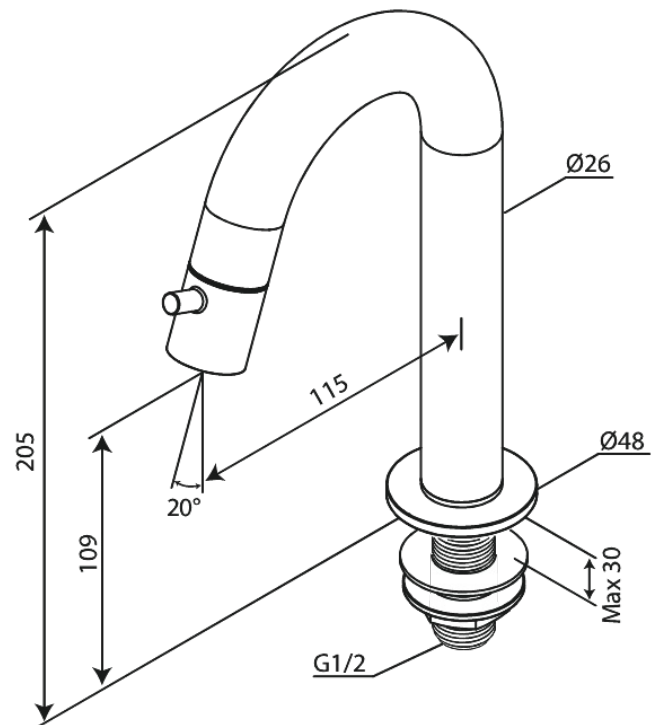

# Standventil C-Auslauf medium

Artikel Nr.: 480374600  
Oberfläche: Stahl  
Serien: Lumi

EAN nummer: 5708516853015

FM Mattsson Germany GmbH  
Biedenkamp 3c, DE-21509 Glinde bei Hamburg

+31 854 018 788 info@damixa.de